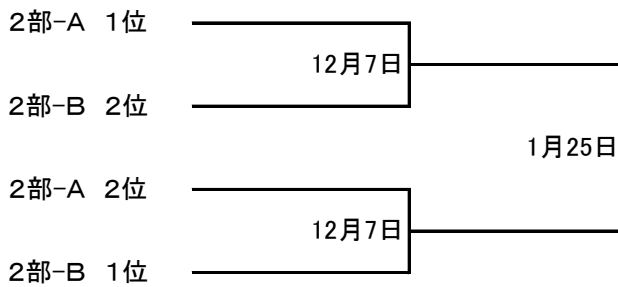

《順位戦》

男子 【2部トーナメント戦】

男子 【3部リーグ戦】

	3部-A1位	3部-B1位	3部-C1位	勝敗	順位
3部-A1位		1月25日	12月7日		
3部-B1位			1月25日		
3部-C1位					

男子 【4部トーナメント戦】

《入替戦》

男子1部-2部

1部8位 VS 2部1位	2月8日
1部7位 VS 2部2位	2月8日

男子2部-3部 ※3部順位戦上位に選択権

2部7位 VS 3部1位	2月8日
2部7位 VS 3部2位	2月8日

男子3部-4部 ※4部順位戦上位に選択権

3部6位 VS 4部1位	2月8日
3部6位 VS 4部2位	2月8日
3部6位 VS 4部3位	2月8日

女子1部-2部

1部7位 VS 2部1位	2月8日
--------------	------

女子2部-3部

2部6位 VS 3部1位	2月8日
--------------	------