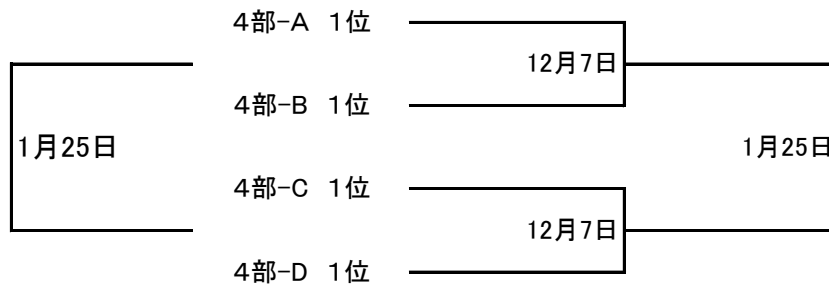

《順位戦》

男子 【2部トーナメント戦】

男子 【3部リーグ戦】

	3部-A1位	3部-B1位	3部-C1位	勝敗	順位
3部-A1位		1月25日	12月7日		
3部-B1位			1月25日		
3部-C1位					

男子 【4部トーナメント戦】

《入替戦》

男子1部-2部

1部8位 VS 2部1位	2月8日
1部7位 VS 2部2位	2月8日

男子2部-3部 ※3部順位戦上位に選択権

2部7位 VS 3部1位	2月8日
2部7位 VS 3部2位	2月8日

男子3部-4部 ※4部順位戦上位に選択権

3部6位 VS 4部1位	2月8日
3部6位 VS 4部2位	2月8日
3部6位 VS 4部3位	2月8日

女子1部-2部

1部7位 VS 2部1位	2月8日
--------------	------

女子2部-3部

2部6位 VS 3部1位	2月8日
--------------	------