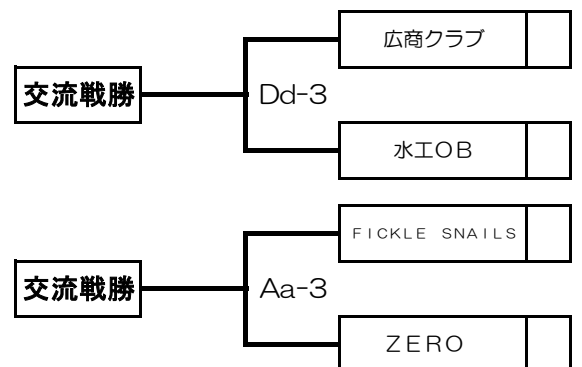

第10回中国クラブバスケットボール優勝大会
兼第3回全日本クラブバスケットボール選抜大会
中国地区予選会組合せ表【会場：桃太郎アリーナ(岡山県岡山市)】
男子組合せ

第1日目(土)
(平成26年7月26日)

第2日目(日)
(平成26年7月27日)

第1日目(土)
(平成26年7月26日)

試合開始時間	
1	10:00
2	11:30
3	13:00
4	14:30
5	16:00
6	17:30

注) 交流戦は、同県とならないように配慮する。

第10回中国クラブバスケットボール優勝大会
兼第3回全日本クラブバスケットボール選抜大会
中国地区予選会組合せ表【会場：桃太郎アリーナ(岡山県岡山市)】
女子組合せ

第1日目(土)
(平成26年7月26日)

第2日目(日)
(平成26年7月27日)

第1日目(土)
(平成26年7月26日)

試合開始時間	
1	10:00
2	11:30
3	13:00
4	14:30
5	16:00
6	17:30

注) 交流戦は、同県とならないように配慮する。