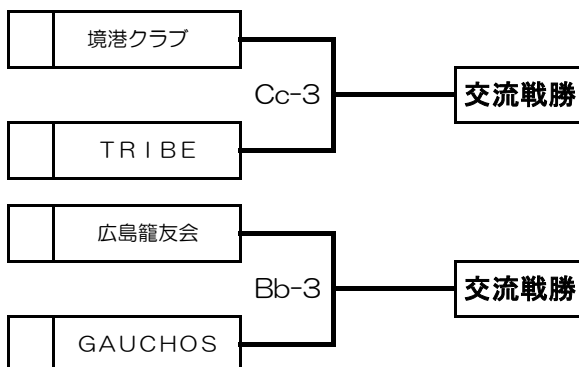

第10回中国クラブバスケットボール優勝大会
兼第3回全日本クラブバスケットボール選抜大会
中国地区予選会組合せ表【会場：桃太郎アリーナ(岡山県岡山市)】
男子組合せ

第1日目(土)
(平成26年7月26日)

第2日目(日)
(平成26年7月27日)

第1日目(土)
(平成26年7月26日)

試合開始時間	
1	10:00
2	11:30
3	13:00
4	14:30
5	16:00
6	17:30

注) 交流戦は、同県とならないように配慮する。

第10回中国クラブバスケットボール優勝大会
兼第3回全日本クラブバスケットボール選抜大会
中国地区予選会組合せ表【会場：桃太郎アリーナ(岡山県岡山市)】
女子組合せ

第1日目(土)
(平成26年7月26日)

第2日目(日)
(平成26年7月27日)

第1日目(土)
(平成26年7月26日)

試合開始時間	
1	10:00
2	11:30
3	13:00
4	14:30
5	16:00
6	17:30

注) 交流戦は、同県とならないように配慮する。