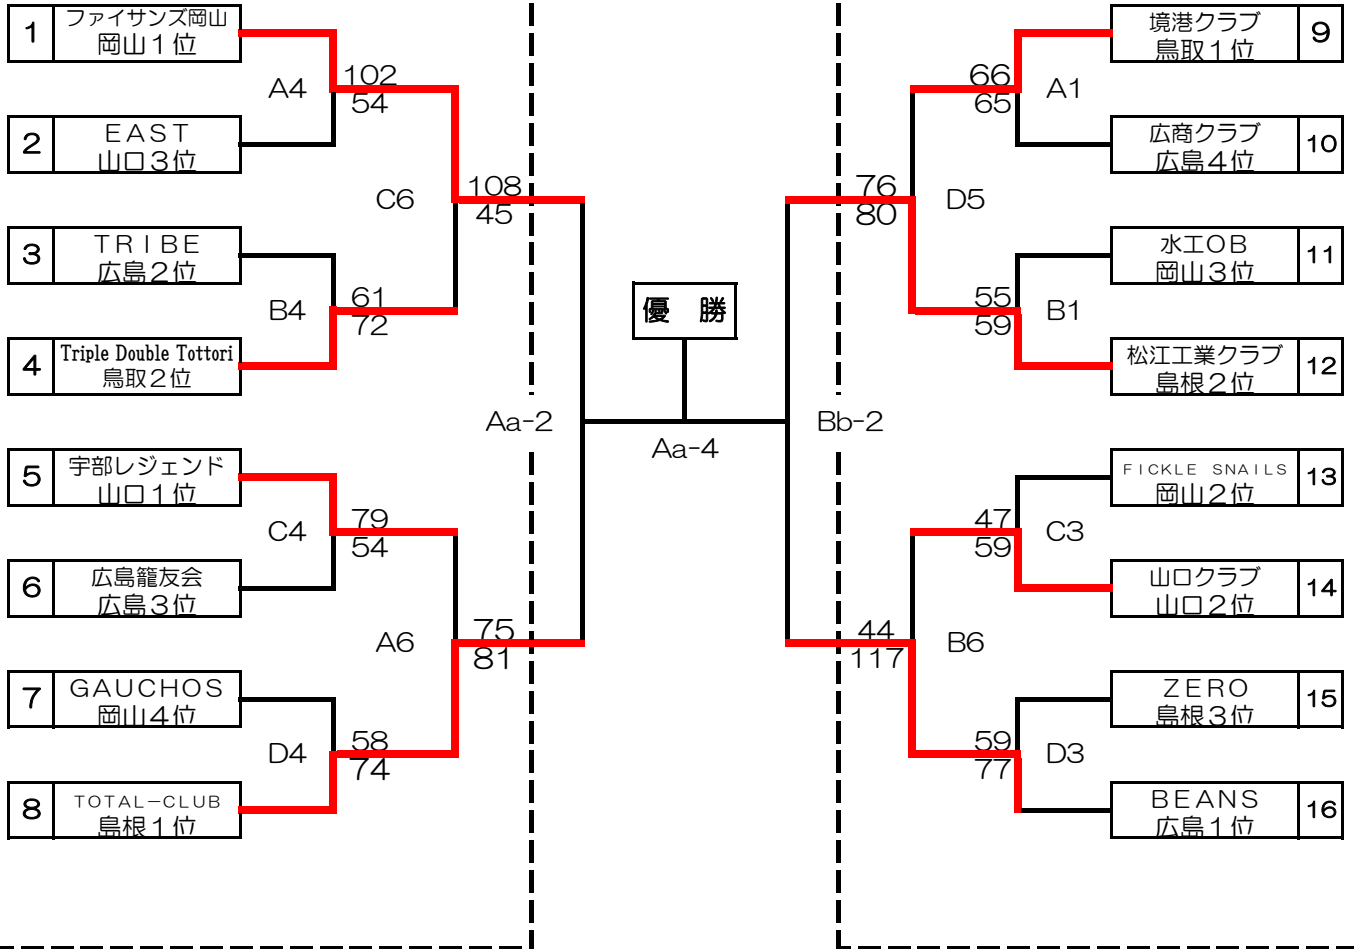

第10回中国クラブバスケットボール優勝大会
兼第3回全日本クラブバスケットボール選抜大会
中国地区予選会組合せ表【会場：桃太郎アリーナ(岡山県岡山市)】
男子組合せ

第1日目(土)
(平成26年7月26日)

第2日目(日)
(平成26年7月27日)

第1日目(土)
(平成26年7月26日)

試合開始時間	
1	10:00
2	11:30
3	13:00
4	14:30
5	16:00
6	17:30

注) 交流戦は、同県とならないように配慮する。

第10回中国クラブバスケットボール優勝大会
兼第3回全日本クラブバスケットボール選抜大会
中国地区予選会組合せ表【会場：桃太郎アリーナ(岡山県岡山市)】
女子組合せ

第1日目(土)
(平成26年7月26日)

第2日目(日)
(平成26年7月27日)

第1日目(土)
(平成26年7月26日)

試合開始時間	
1	10:00
2	11:30
3	13:00
4	14:30
5	16:00
6	17:30

注) 交流戦は、同県とならないように配慮する。