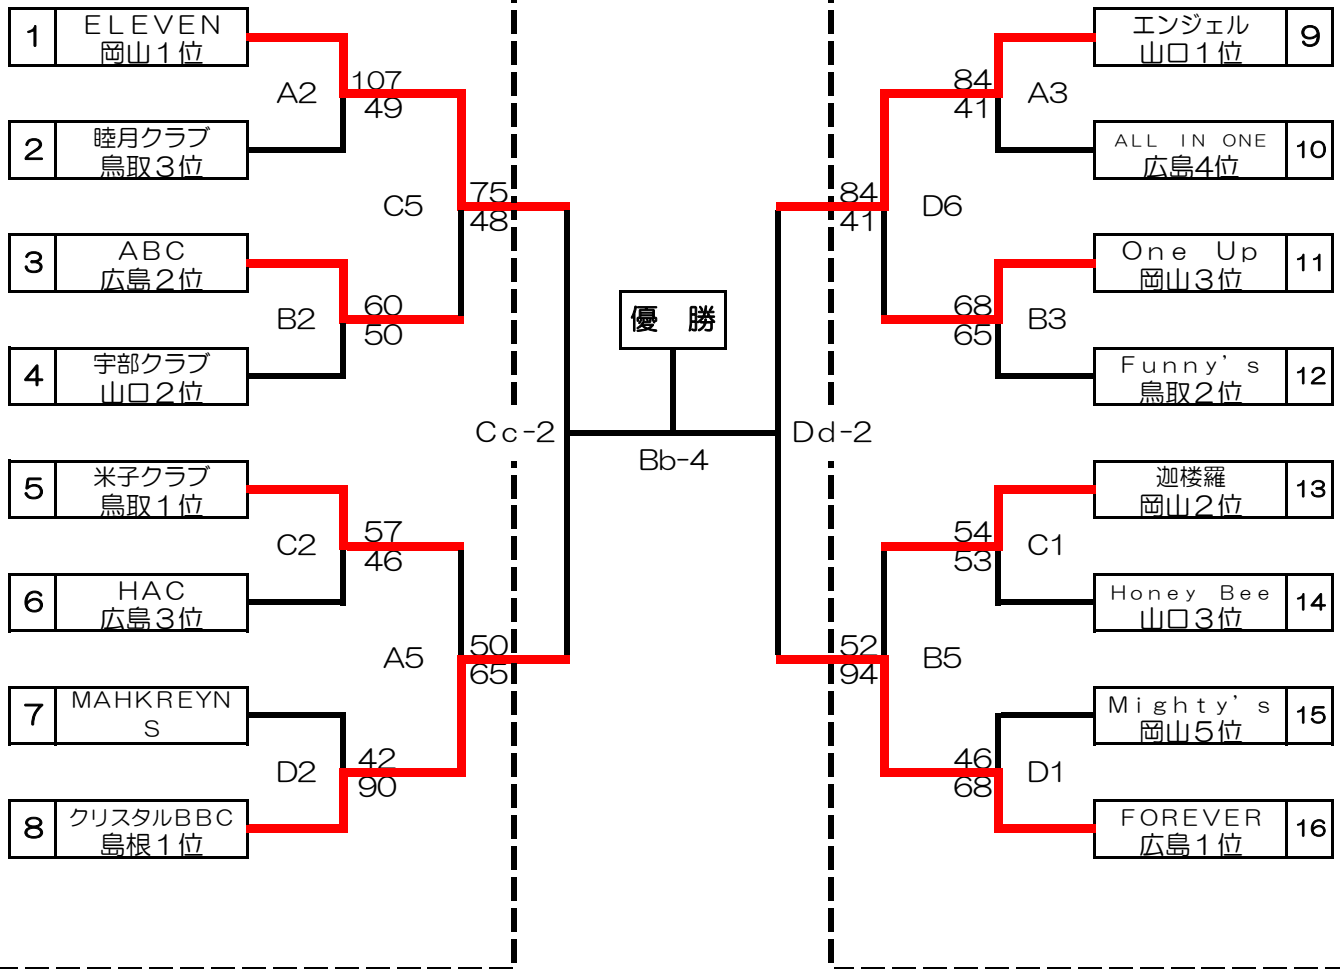

第10回中国クラブバスケットボール優勝大会
兼第3回全日本クラブバスケットボール選抜大会
中国地区予選会組合せ表【会場：桃太郎アリーナ(岡山県岡山市)】
男子組合せ

第1日目(土)
(平成26年7月26日)

第2日目(日)
(平成26年7月27日)

第1日目(土)
(平成26年7月26日)

試合開始時間	
1	10:00
2	11:30
3	13:00
4	14:30
5	16:00
6	17:30

注) 交流戦は、同県とならないように配慮する。

第10回中国クラブバスケットボール優勝大会
兼第3回全日本クラブバスケットボール選抜大会
中国地区予選会組合せ表【会場：桃太郎アリーナ(岡山県岡山市)】
女子組合せ

第1日目(土)
(平成26年7月26日)

第2日目(日)
(平成26年7月27日)

第1日目(土)
(平成26年7月26日)

試合開始時間	
1	10:00
2	11:30
3	13:00
4	14:30
5	16:00
6	17:30

注) 交流戦は、同県とならないように配慮する。