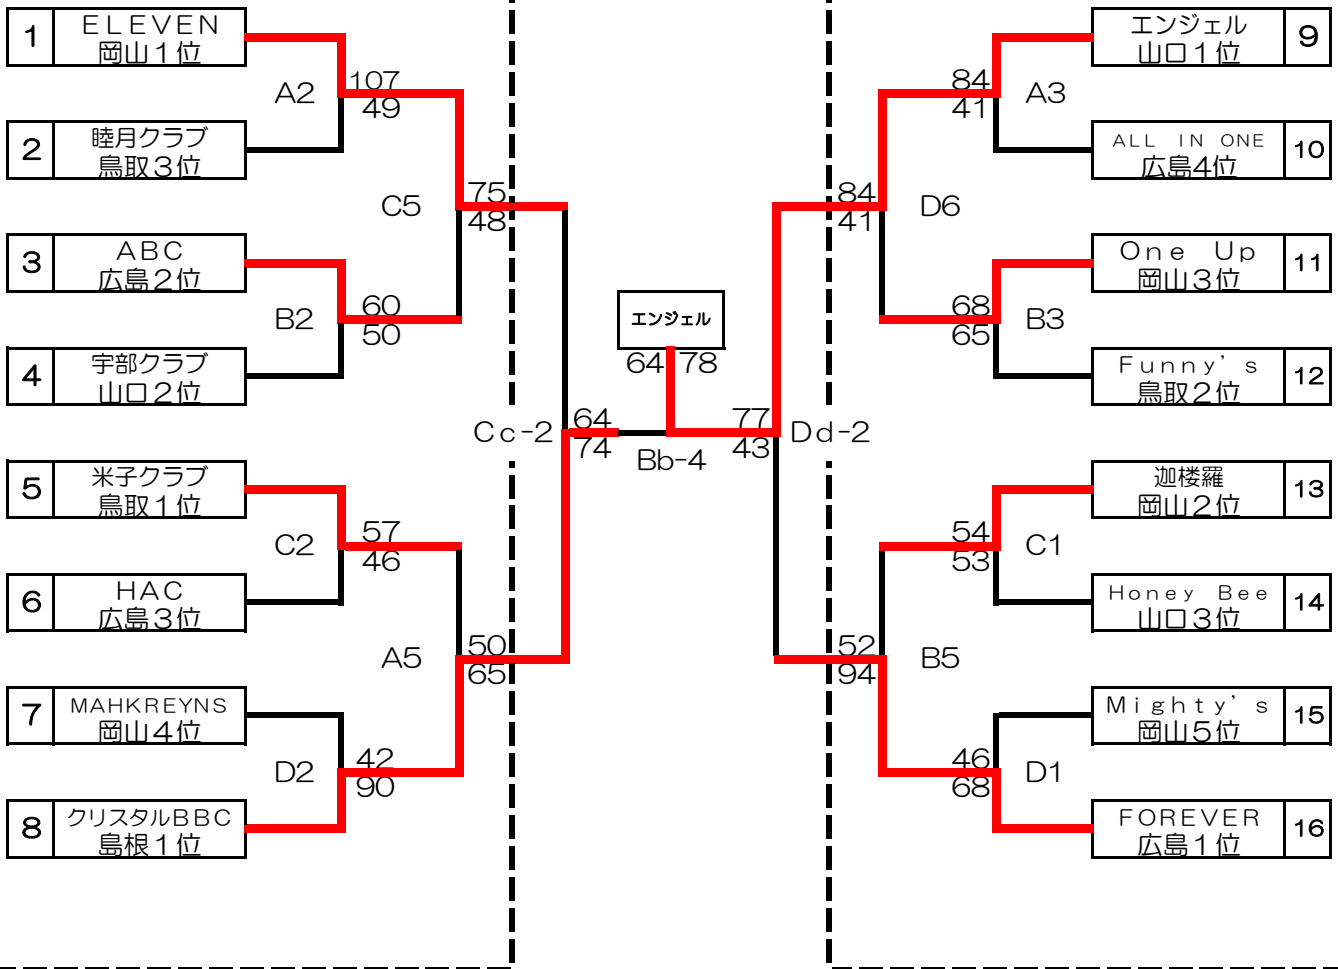

第10回中国クラブバスケットボール優勝大会
兼第3回全日本クラブバスケットボール選抜大会
中国地区予選会組合せ表【会場：桃太郎アリーナ(岡山県岡山市)】
男子組合せ

第1日目(土)
(平成26年7月26日)

第2日目(日)
(平成26年7月27日)

第1日目(土)
(平成26年7月26日)

試合開始時間	
1	10:00
2	11:30
3	13:00
4	14:30
5	16:00
6	17:30

注) 交流戦は、同県とならないように配慮する。

第10回中国クラブバスケットボール優勝大会
兼第3回全日本クラブバスケットボール選抜大会
中国地区予選会組合せ表【会場：桃太郎アリーナ(岡山県岡山市)】
女子組合せ

第1日目(土)
(平成26年7月26日)

第2日目(日)
(平成26年7月27日)

第1日目(土)
(平成26年7月26日)

試合開始時間	
1	10:00
2	11:30
3	13:00
4	14:30
5	16:00
6	17:30

注) 交流戦は、同県とならないように配慮する。