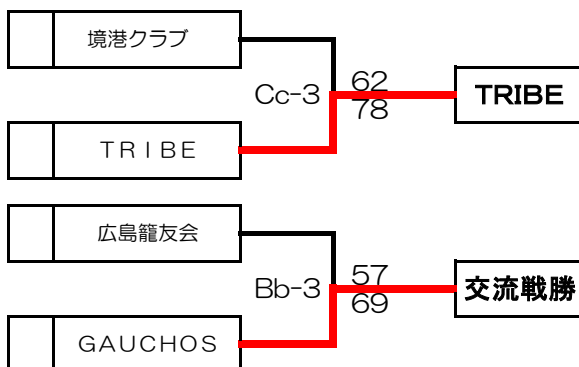

第10回中国クラブバスケットボール優勝大会
兼第3回全日本クラブバスケットボール選抜大会
中国地区予選会組合せ表【会場：桃太郎アリーナ(岡山県岡山市)】
男子組合せ

第1日目(土)
(平成26年7月26日)

第2日目(日)
(平成26年7月27日)

第1日目(土)
(平成26年7月26日)

試合開始時間	
1	10:00
2	11:30
3	13:00
4	14:30
5	16:00
6	17:30

注) 交流戦は、同県とならないように配慮する。

第10回中国クラブバスケットボール優勝大会
兼第3回全日本クラブバスケットボール選抜大会
中国地区予選会組合せ表【会場：桃太郎アリーナ(岡山県岡山市)】
女子組合せ

第1日目(土)
(平成26年7月26日)

第2日目(日)
(平成26年7月27日)

第1日目(土)
(平成26年7月26日)

試合開始時間	
1	10:00
2	11:30
3	13:00
4	14:30
5	16:00
6	17:30

注) 交流戦は、同県とならないように配慮する。