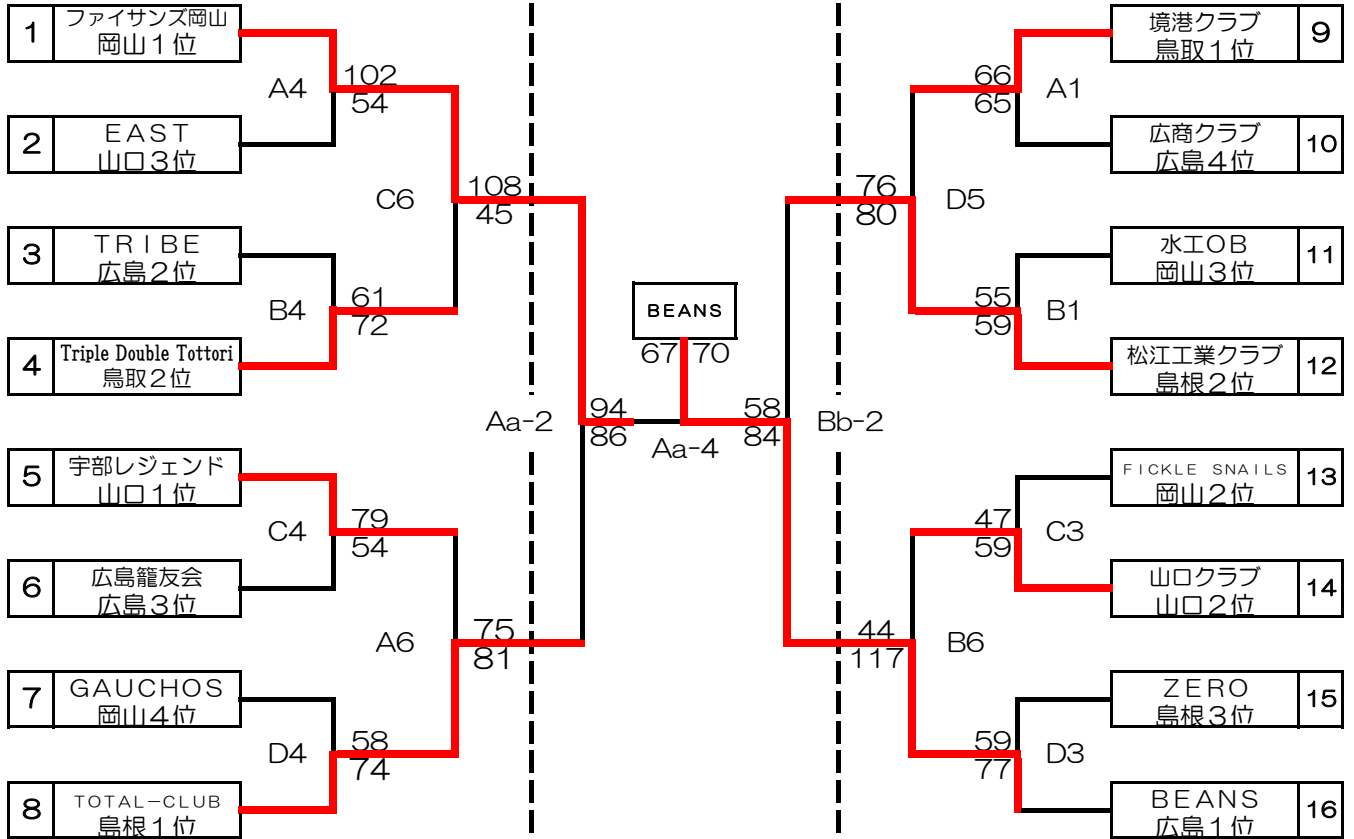

第10回中国クラブバスケットボール優勝大会
兼第3回全日本クラブバスケットボール選抜大会
中国地区予選会組合せ表【会場：桃太郎アリーナ(岡山県岡山市)】
男子組合せ

第1日目(土)
(平成26年7月26日)

第2日目(日)
(平成26年7月27日)

第1日目(土)
(平成26年7月26日)

試合開始時間	
1	10:00
2	11:30
3	13:00
4	14:30
5	16:00
6	17:30

注) 交流戦は、同県とならないように配慮する。

第10回中国クラブバスケットボール優勝大会
兼第3回全日本クラブバスケットボール選抜大会
中国地区予選会組合せ表【会場：桃太郎アリーナ(岡山県岡山市)】
女子組合せ

第1日目(土)
(平成26年7月26日)

第2日目(日)
(平成26年7月27日)

第1日目(土)
(平成26年7月26日)

試合開始時間	
1	10:00
2	11:30
3	13:00
4	14:30
5	16:00
6	17:30

注) 交流戦は、同県とならないように配慮する。