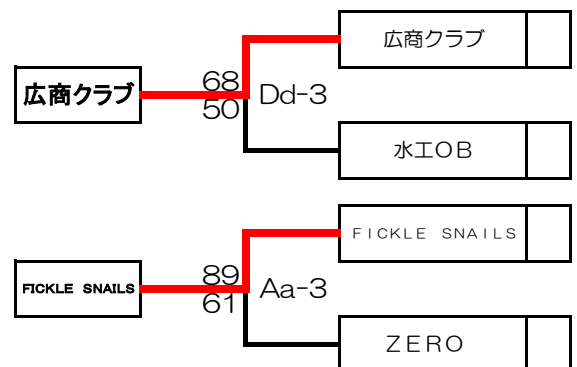

第10回中国クラブバスケットボール優勝大会
兼第3回全日本クラブバスケットボール選抜大会
中国地区予選会組合せ表【会場：桃太郎アリーナ(岡山県岡山市)】
男子組合せ

第1日目(土)
(平成26年7月26日)

第2日目(日)
(平成26年7月27日)

第1日目(土)
(平成26年7月26日)

試合開始時間	
1	10:00
2	11:30
3	13:00
4	14:30
5	16:00
6	17:30

注) 交流戦は、同県とならないように配慮する。

第10回中国クラブバスケットボール優勝大会
兼第3回全日本クラブバスケットボール選抜大会
中国地区予選会組合せ表【会場：桃太郎アリーナ(岡山県岡山市)】
女子組合せ

第1日目(土)
(平成26年7月26日)

第2日目(日)
(平成26年7月27日)

第1日目(土)
(平成26年7月26日)

試合開始時間	
1	10:00
2	11:30
3	13:00
4	14:30
5	16:00
6	17:30

注) 交流戦は、同県とならないように配慮する。