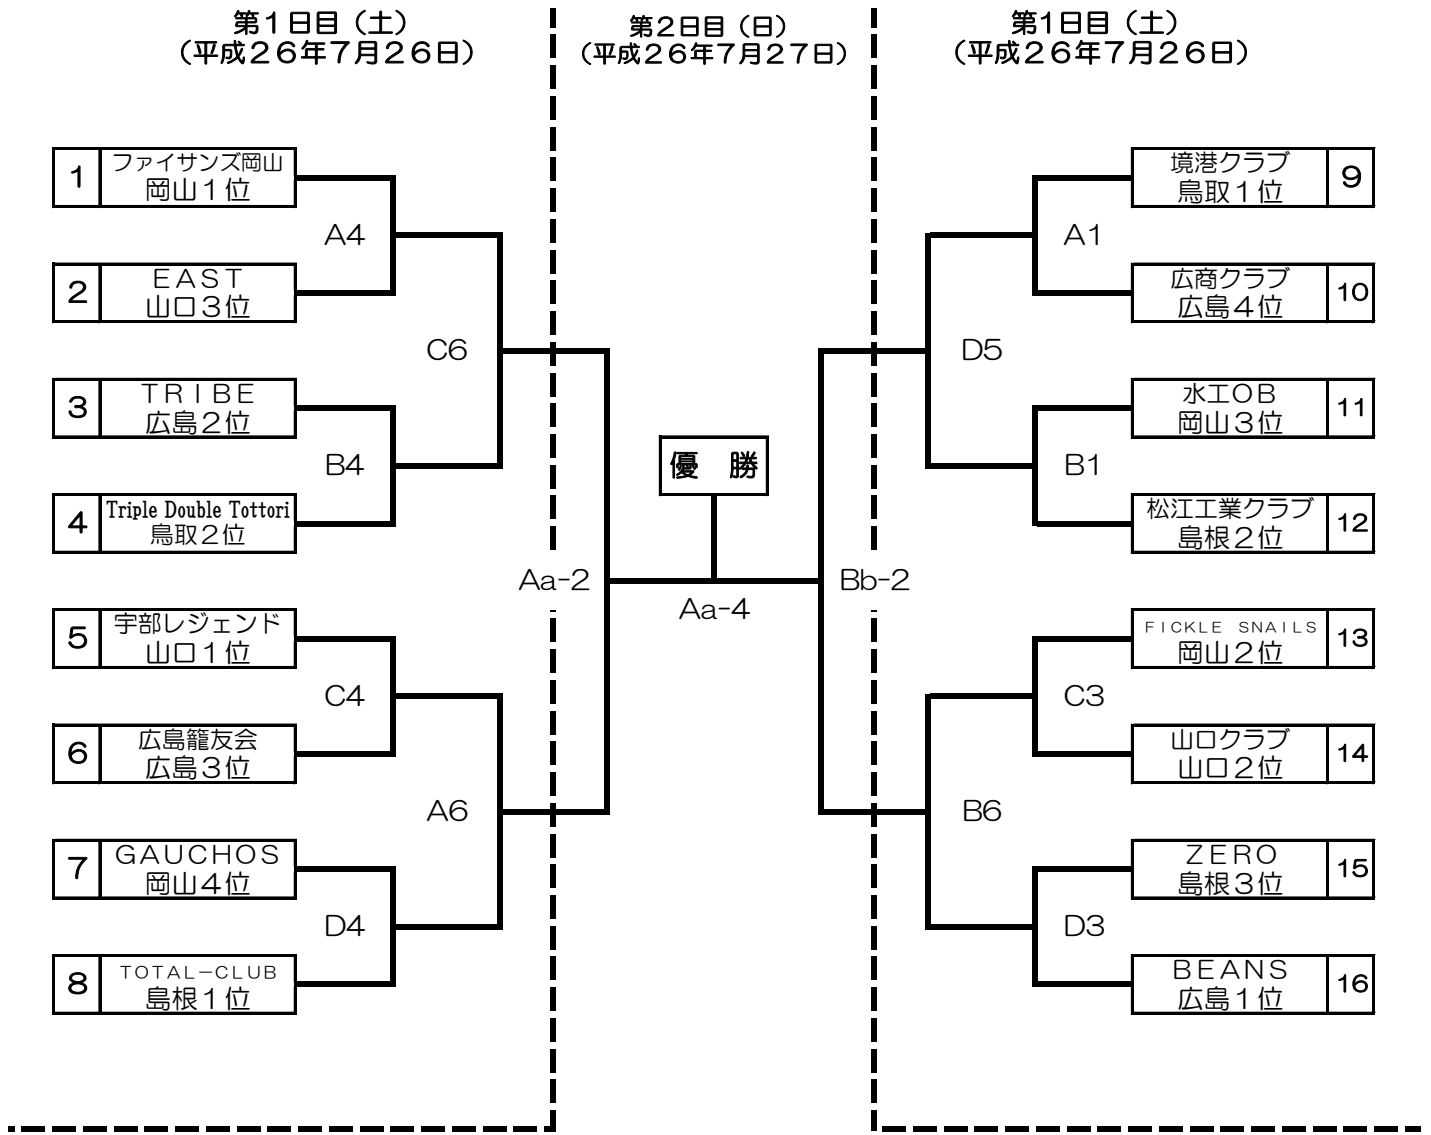

第10回中国クラブバスケットボール優勝大会
兼第3回全日本クラブバスケットボール選抜大会
中国地区予選会組合せ表【会場：桃太郎アリーナ(岡山県岡山市)】
男子組合せ

試合開始時間	
1	10:00
2	11:30
3	13:00
4	14:30
5	16:00
6	17:30

注) 交流戦は、同県とならないように配慮する。

第10回中国クラブバスケットボール優勝大会
兼第3回全日本クラブバスケットボール選抜大会
中国地区予選会組合せ表【会場：桃太郎アリーナ(岡山県岡山市)】
女子組合せ

試合開始時間	
1	10:00
2	11:30
3	13:00
4	14:30
5	16:00
6	17:30

注) 交流戦は、同県とならないように配慮する。