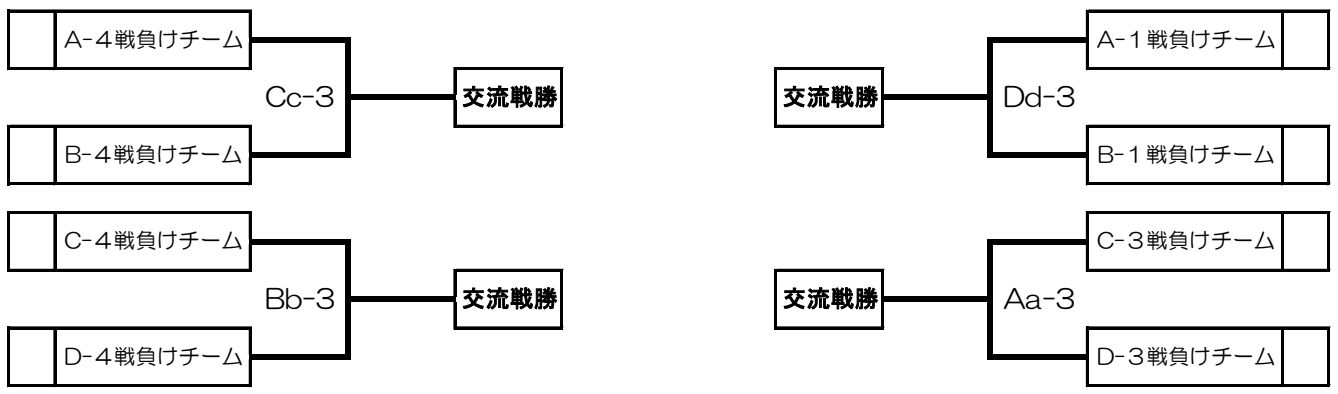

第10回中国クラブバスケットボール優勝大会
兼第3回全日本クラブバスケットボール選抜大会
中国地区予選会組合せ表【会場：桃太郎アリーナ(岡山県岡山市)】
男子組合せ

試合開始時間	
1	10:00
2	11:30
3	13:00
4	14:30
5	16:00
6	17:30

注) 交流戦は、同県とならないように配慮する。

第10回中国クラブバスケットボール優勝大会
兼第3回全日本クラブバスケットボール選抜大会
中国地区予選会組合せ表【会場：桃太郎アリーナ(岡山県岡山市)】
女子組合せ

試合開始時間	
1	10:00
2	11:30
3	13:00
4	14:30
5	16:00
6	17:30

注) 交流戦は、同県とならないように配慮する。