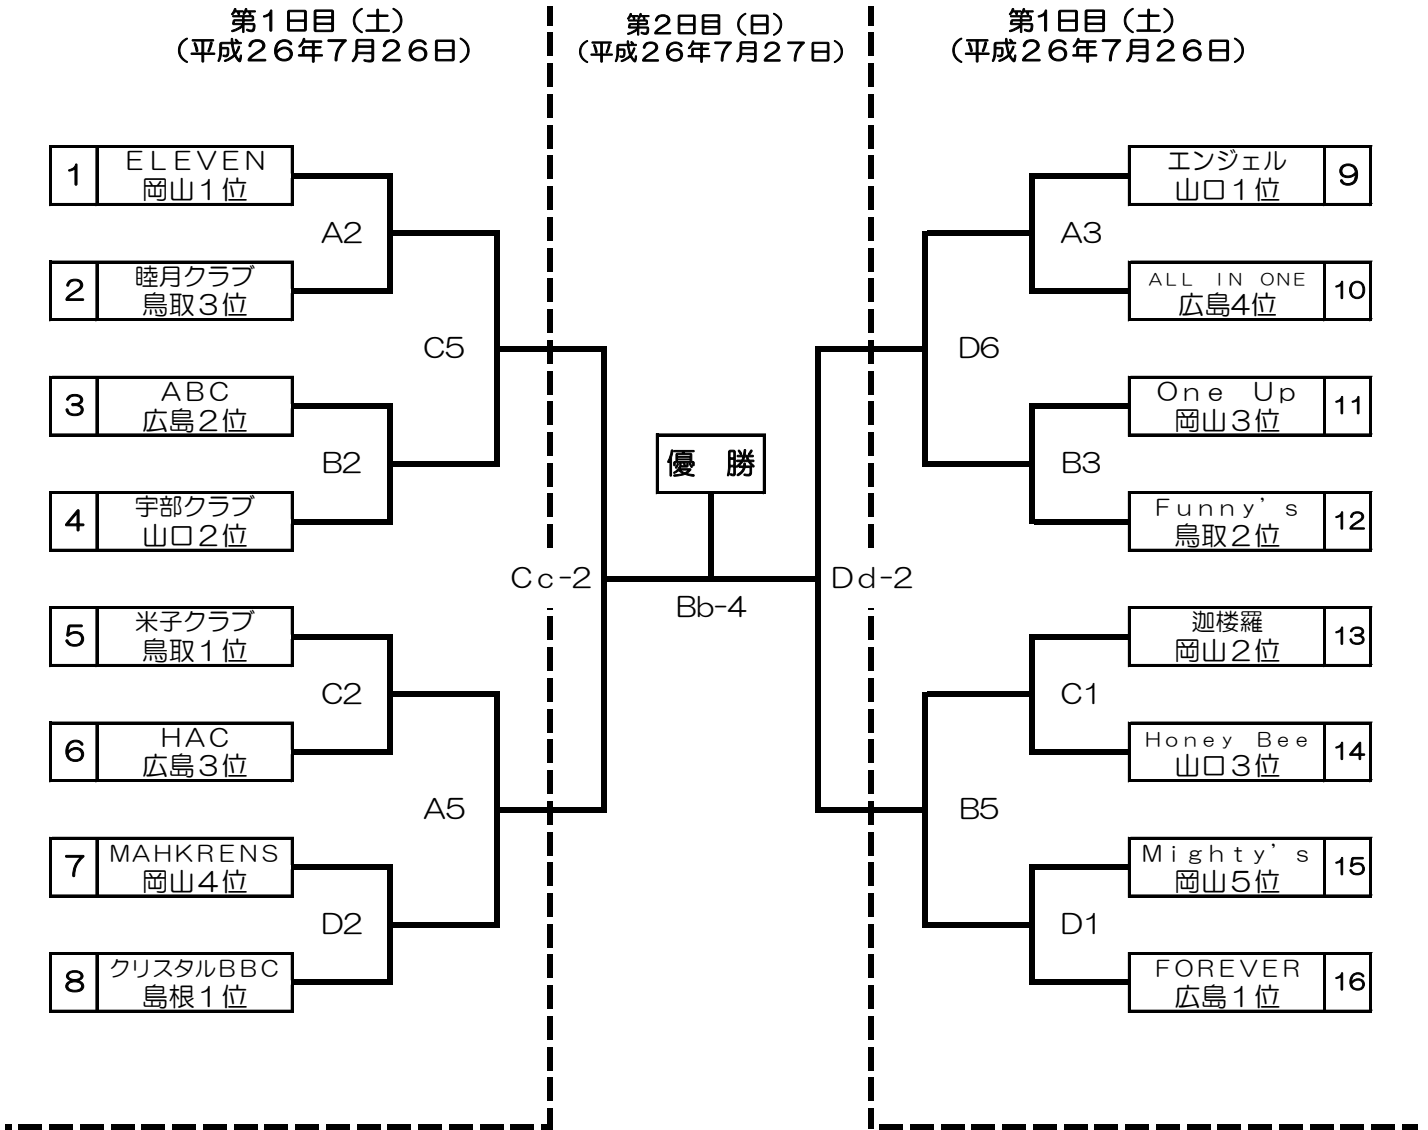

第10回中国クラブバスケットボール優勝大会
兼第3回全日本クラブバスケットボール選抜大会
中国地区予選会組合せ表【会場：桃太郎アリーナ(岡山県岡山市)】
男子組合せ

試合開始時間	
1	10:00
2	11:30
3	13:00
4	14:30
5	16:00
6	17:30

注) 交流戦は、同県とならないように配慮する。

第10回中国クラブバスケットボール優勝大会
兼第3回全日本クラブバスケットボール選抜大会
中国地区予選会組合せ表【会場：桃太郎アリーナ(岡山県岡山市)】
女子組合せ

試合開始時間	
1	10:00
2	11:30
3	13:00
4	14:30
5	16:00
6	17:30

注) 交流戦は、同県とならないように配慮する。