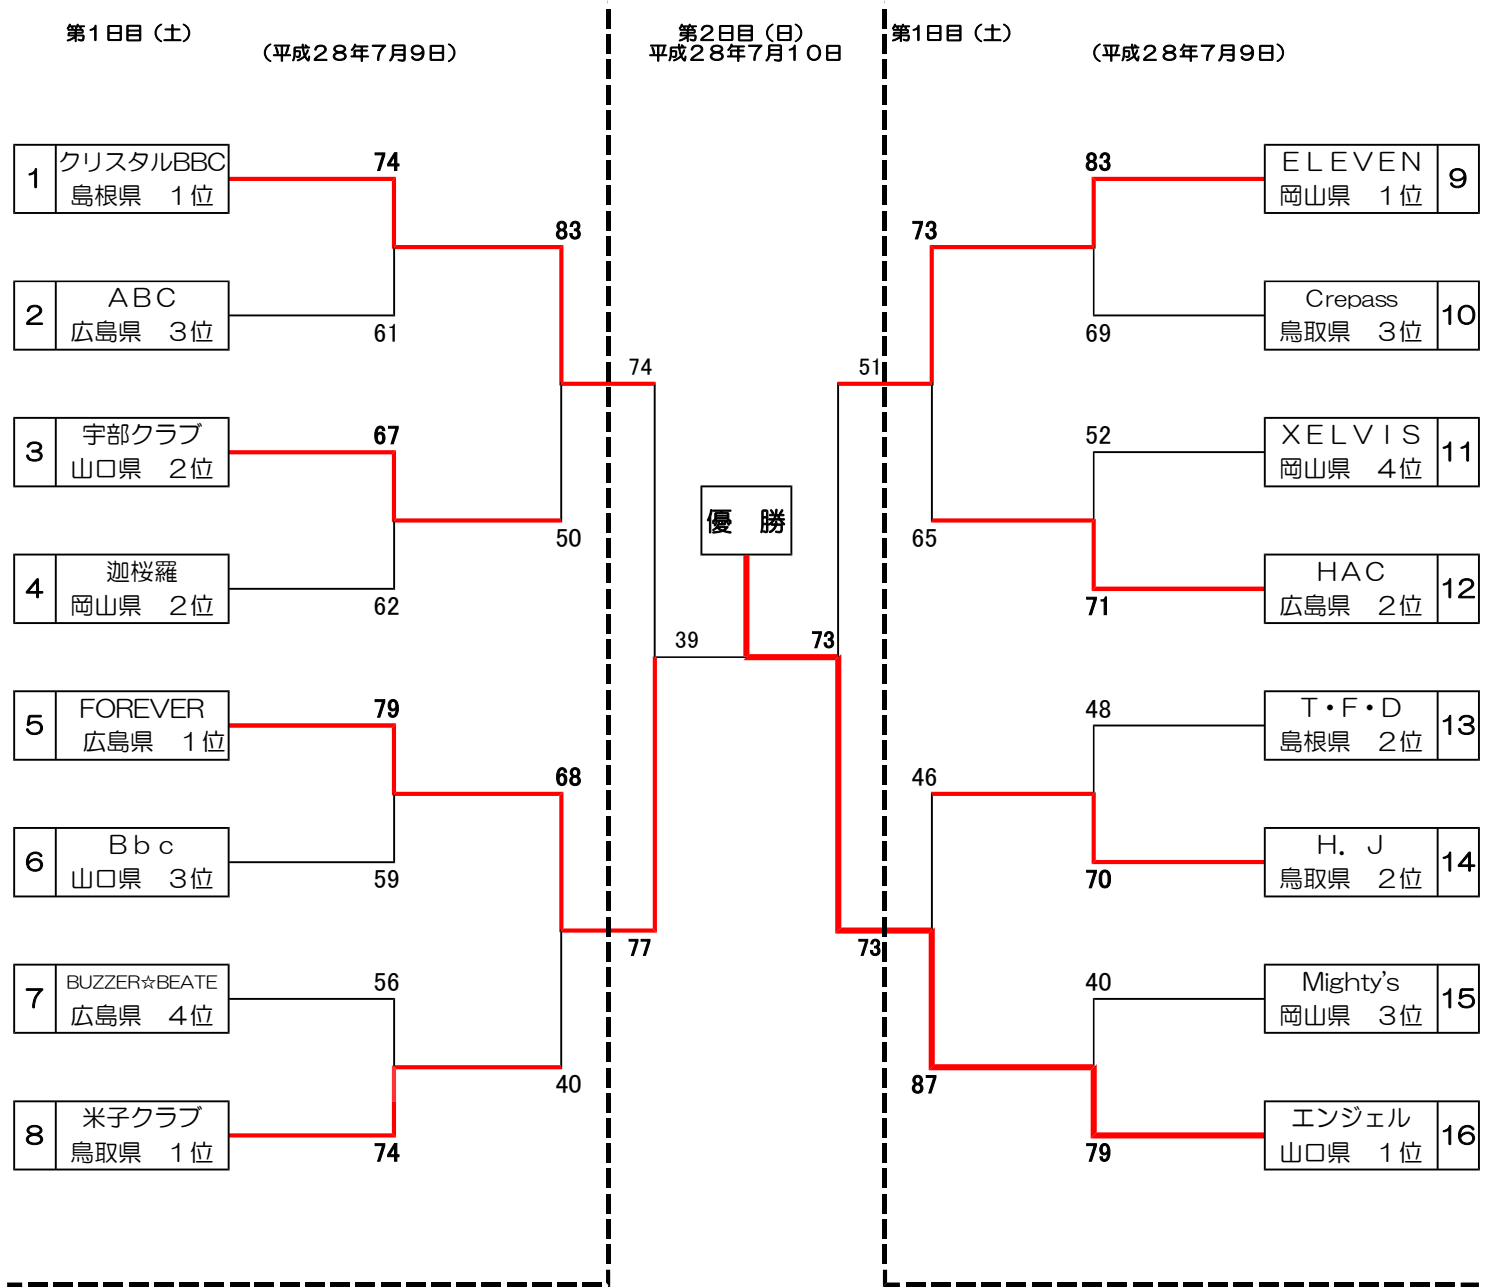

新松江市総合体育館開館記念
 第12回中国クラブバスケットボール優勝大会
 兼 第5回全日本クラブバスケットボール選抜大会中国地区予選

会場 松江市総合体育館

女子組合せ

注) 交流戦は、同県とならないように配慮する。