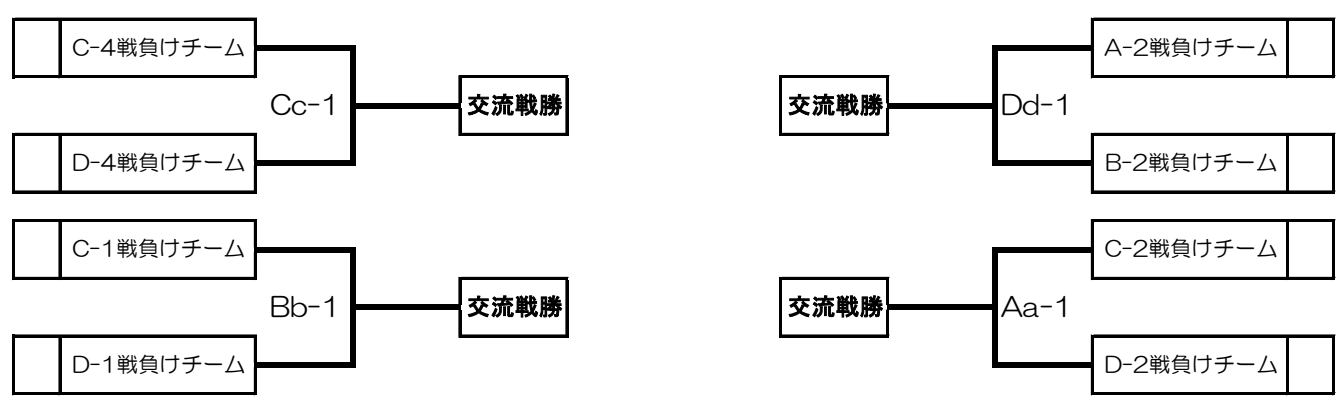

**第13回中国クラブバスケットボール優勝大会
兼第6回全日本クラブバスケットボール選抜大会**
中国地区予選会組合せ表【会場・キルビバレッヅ 総合スポーツセンター(山口県周南市)】
男子組合せ

第1日目(土)
(平成29年7月8日)

第2日目(日)
(平成29年7月9日)

第1日目(土)
(平成29年7月8日)

【試合開始時間】
第1日目(7月8日(土))
1=10:00 2=11:30 3=13:00 4=14:30 5=16:00 6=17:30
第2日目(7月9日(日))
1= 9:30 2=11:00 3=12:30 4=14:00

**第13回中国クラブバスケットボール優勝大会
兼第6回全日本クラブバスケットボール選抜大会**
中国地区予選会組合せ表【会場・ナリバレッジ 総合スポーツセンター(山口県周南市)】
女子組合せ

第1日目(土)
(平成29年7月8日)

第2日目(日)
(平成29年7月9日)

第1日目(土)
(平成29年7月8日)

【試合開始時間】

第1日目(7月8日(土))

1=10:00 2=11:30 3=13:00 4=14:30 5=16:00 6=17:30