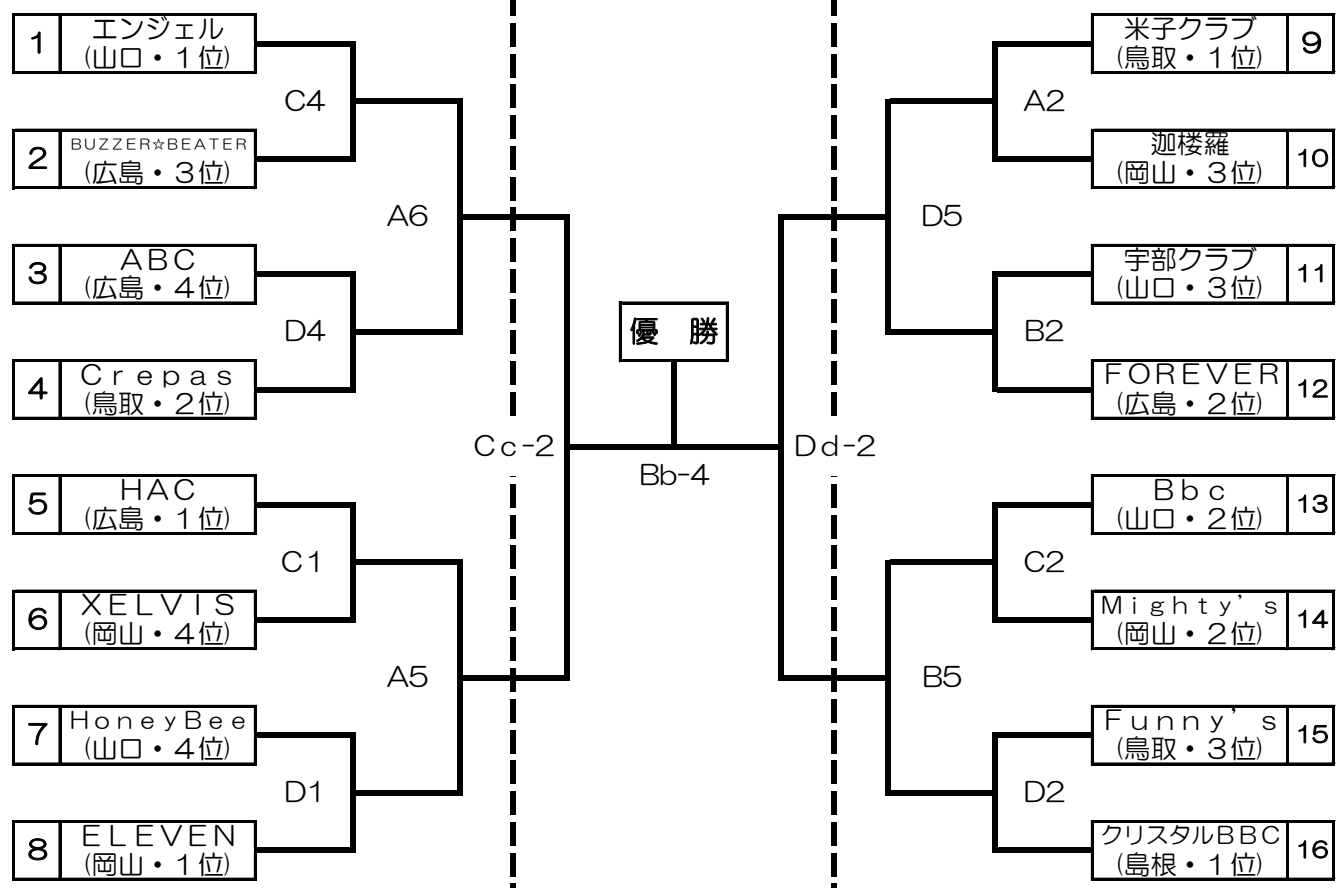

**第13回中国クラブバスケットボール優勝大会
兼第6回全日本クラブバスケットボール選抜大会**
中国地区予選会組合せ表【会場・キルビバレッヅ 総合スポーツセンター(山口県周南市)】
男子組合せ

第1日目(土)
(平成29年7月8日)

第2日目(日)
(平成29年7月9日)

第1日目(土)
(平成29年7月8日)

【試合開始時間】
第1日目(7月8日(土))
1=10:00 2=11:30 3=13:00 4=14:30 5=16:00 6=17:30
第2日目(7月9日(日))
1= 9:30 2=11:00 3=12:30 4=14:00

**第13回中国クラブバスケットボール優勝大会
兼第6回全日本クラブバスケットボール選抜大会**
中国地区予選会組合せ表【会場・ナリバレッジ 総合スポーツセンター(山口県周南市)】
女子組合せ

第1日目(土)
(平成29年7月8日)

第2日目(日)
(平成29年7月9日)

第1日目(土)
(平成29年7月8日)

【試合開始時間】

第1日目(7月8日(土))

1=10:00 2=11:30 3=13:00 4=14:30 5=16:00 6=17:30

第2日目(7月9日(日))

1= 9:30 2=11:00 3=12:30 4=14:00