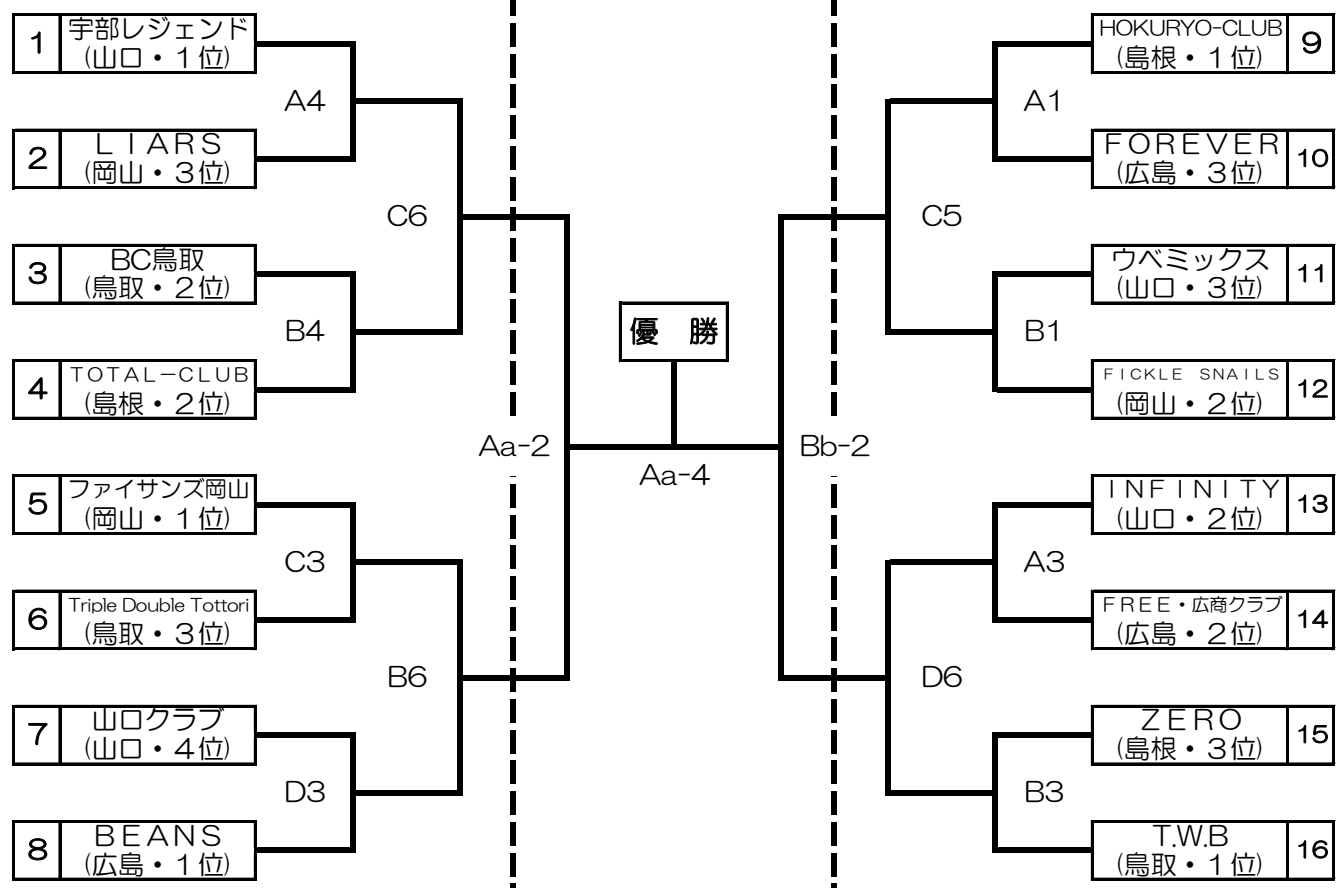

**第13回中国クラブバスケットボール優勝大会
兼第6回全日本クラブバスケットボール選抜大会**
中国地区予選会組合せ表【会場・キルビバレッヅ 総合スポーツセンター(山口県周南市)】
男子組合せ

第1日目(土)
(平成29年7月8日)

第2日目(日)
(平成29年7月9日)

第1日目(土)
(平成29年7月8日)

【試合開始時間】
第1日目(7月8日(土))
1=10:00 2=11:30 3=13:00 4=14:30 5=16:00 6=17:30
第2日目(7月9日(日))
1= 9:30 2=11:00 3=12:30 4=14:00

**第13回中国クラブバスケットボール優勝大会
兼第6回全日本クラブバスケットボール選抜大会**
中国地区予選会組合せ表【会場・ナリバレッジ 総合スポーツセンター(山口県周南市)】
女子組合せ

第1日目(土)
(平成29年7月8日)

第2日目(日)
(平成29年7月9日)

第1日目(土)
(平成29年7月8日)

【試合開始時間】

第1日目(7月8日(土))

1=10:00 2=11:30 3=13:00 4=14:30 5=16:00 6=17:30

第2日目(7月9日(日))

1= 9:30 2=11:00 3=12:30 4=14:00