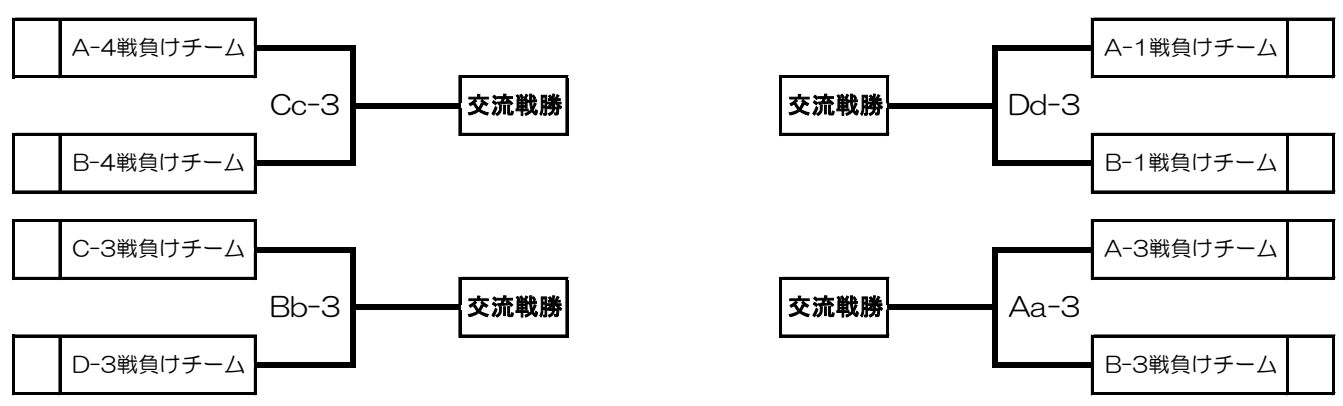

**第13回中国クラブバスケットボール優勝大会
兼第6回全日本クラブバスケットボール選抜大会**
中国地区予選会組合せ表【会場・キルビバレッヅ 総合スポーツセンター(山口県周南市)】
男子組合せ

第1日目(土)
(平成29年7月8日)

第2日目(日)
(平成29年7月9日)

第1日目(土)
(平成29年7月8日)

【試合開始時間】
第1日目(7月8日(土))
1=10:00 2=11:30 3=13:00 4=14:30 5=16:00 6=17:30
第2日目(7月9日(日))
1= 9:30 2=11:00 3=12:30 4=14:00

**第13回中国クラブバスケットボール優勝大会
兼第6回全日本クラブバスケットボール選抜大会**
中国地区予選会組合せ表【会場・ナリバレッジ 総合スポーツセンター(山口県周南市)】
女子組合せ

第1日目(土)
(平成29年7月8日)

第2日目(日)
(平成29年7月9日)

第1日目(土)
(平成29年7月8日)

【試合開始時間】

第1日目(7月8日(土))

1=10:00 2=11:30 3=13:00 4=14:30 5=16:00 6=17:30