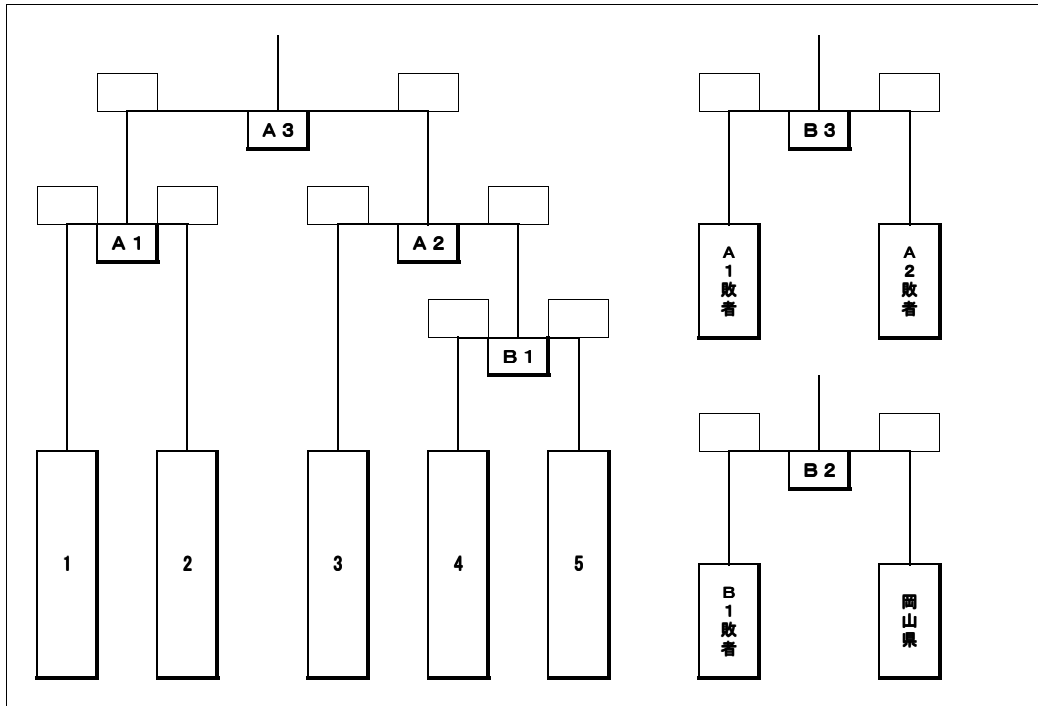

第46回日本車いすバスケットボール選手権大会中国地区予選会  
トーナメント表

【トーナメント表】

【競技日程】

8:30	開 場		
9:20	開 会 式		
10:20	A 1	1 ( - )	2
	B 1	4 ( - )	5
昼 休 憩			
13:00	A 2	3 ( - )	B 1 勝者
	B 2	B 1 敗者	岡山県
14:30	B 3	( - )	A 1 勝者 A 2 勝者
15:00	A 3	A 1 勝者	A 2 勝者
16:45	閉 会 式		

- ※ 組み合わせ番号の若いチームが、オフィシャル席に向かって右側ベンチ、ユニフォームは淡色。
- 2回戦以上は両チームの話し合いで決定しても良いです。
- ※ B 2は交流戦とします。
- ※ 組み合わせ抽選は、試合前日の代表者会議で行います。

【参加チーム】

- 山口オーシャンズ (山口県)
- 広島Rise (広島県)
- Green (広島県)
- 鳥取ARROWS (鳥取県)
- 岡山WBCウィンディア (岡山県)