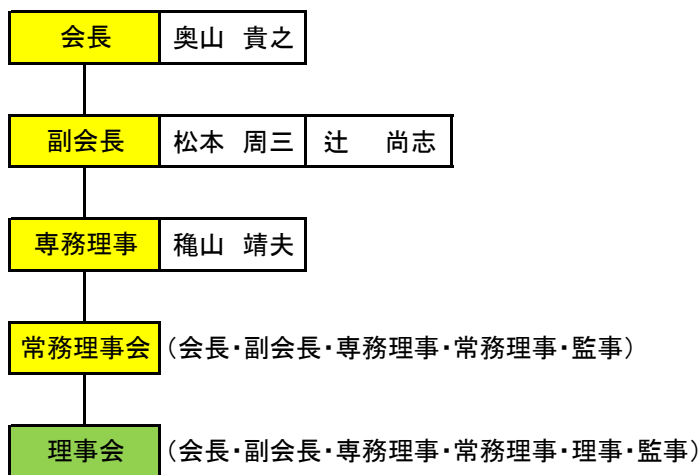

平成30年度 岡山県バスケットボール協会 組織図

監 事	
尾上 健一	寺井 敏昭

常務理事	
佐々木 俊幸	竹井 弘治
岸本 哲也	

理 事	
安藤 龍太	伊崎 基女
井上 信二	岡田 憲二
鬼丸 哲雄	河邊 一正
菅 信一郎	齋藤 一範
佐藤 順一	中尾 祐二
西原 健一	前花 直哉
三成 智	山本 真道
吉田 高行	

事務局	
事務局長	三成 智
事務局員	山口 順子 秋吉 俊輔

社 員		
連盟・部会	委員会	学識
社会人連盟	総務委員会	齋藤 裕
U18部会	競技会委員会	神田 亮一
U15部会	審判委員会	平田 善久
U12部会 (三二連盟)	技術強化委員会	
	指導者育成委員会	
	広報委員会	
	TO委員会	
	医事科学委員会	