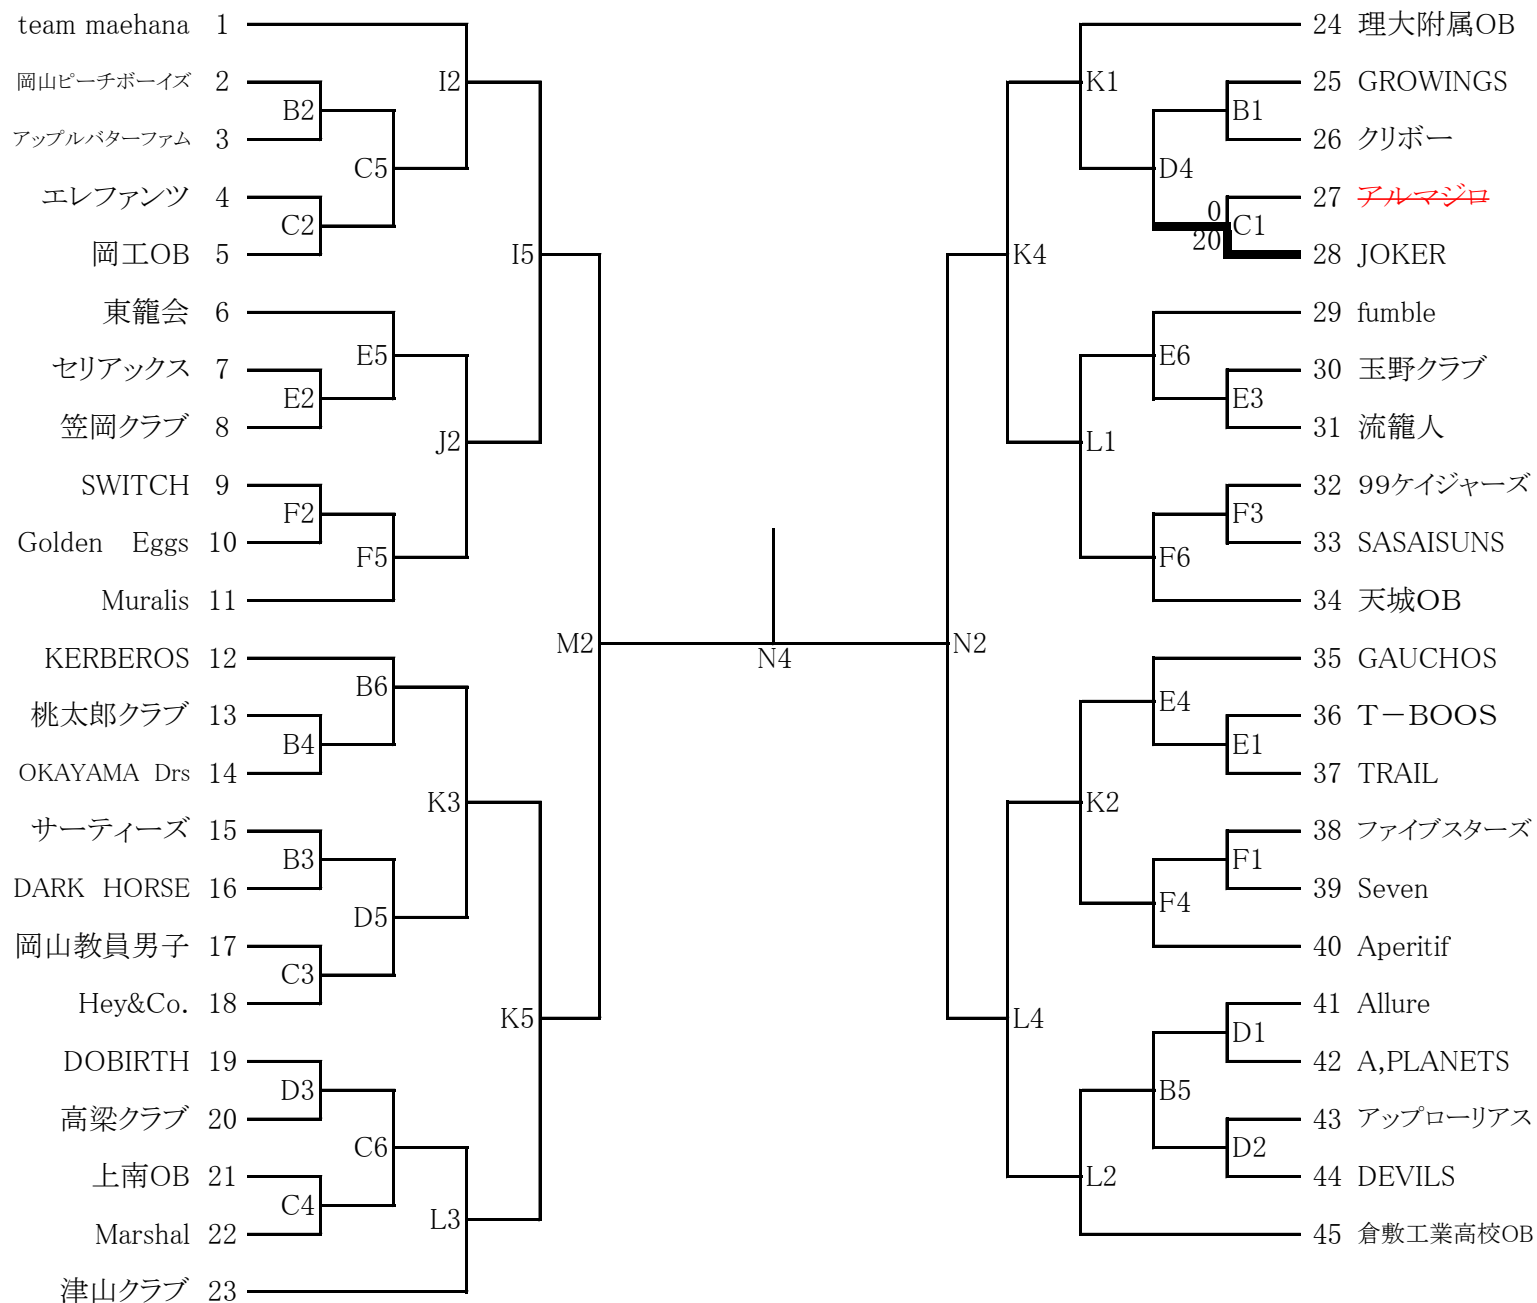

第40回岡山県クラブバスケットボール春季優勝大会

男子1部

淡(白色)		濃
FICKLE SNAILS	G1	EAGLES
水工OB	M4	FICKLE SNAILS
ファイサンズ岡山	A5	水工OB
FICKLE SNAILS	N1	WILD DUCKS
EAGLES	A1	ファイサンズ岡山

淡(白色)		濃
WILD DUCKS	G3	ファイサンズ岡山
EAGLES	M3	WILD DUCKS
EAGLES	A3	水工OB
水工OB	H1	WILD DUCKS
ファイサンズ岡山	G5	FICKLE SNAILS

男子2部

第40回岡山県クラブバスケットボール春季優勝大会

女子1部

淡(白色)		濃
迦桜羅	A2	MAHKREYNS
MAHKREYNS	G4	Mighty's
ELEVEN	H2	MAHKREYNS

淡(白色)		濃
Mighty's	A4	ELEVEN
ELEVEN	H4	迦桜羅
Mighty's	G2	迦桜羅

女子2部