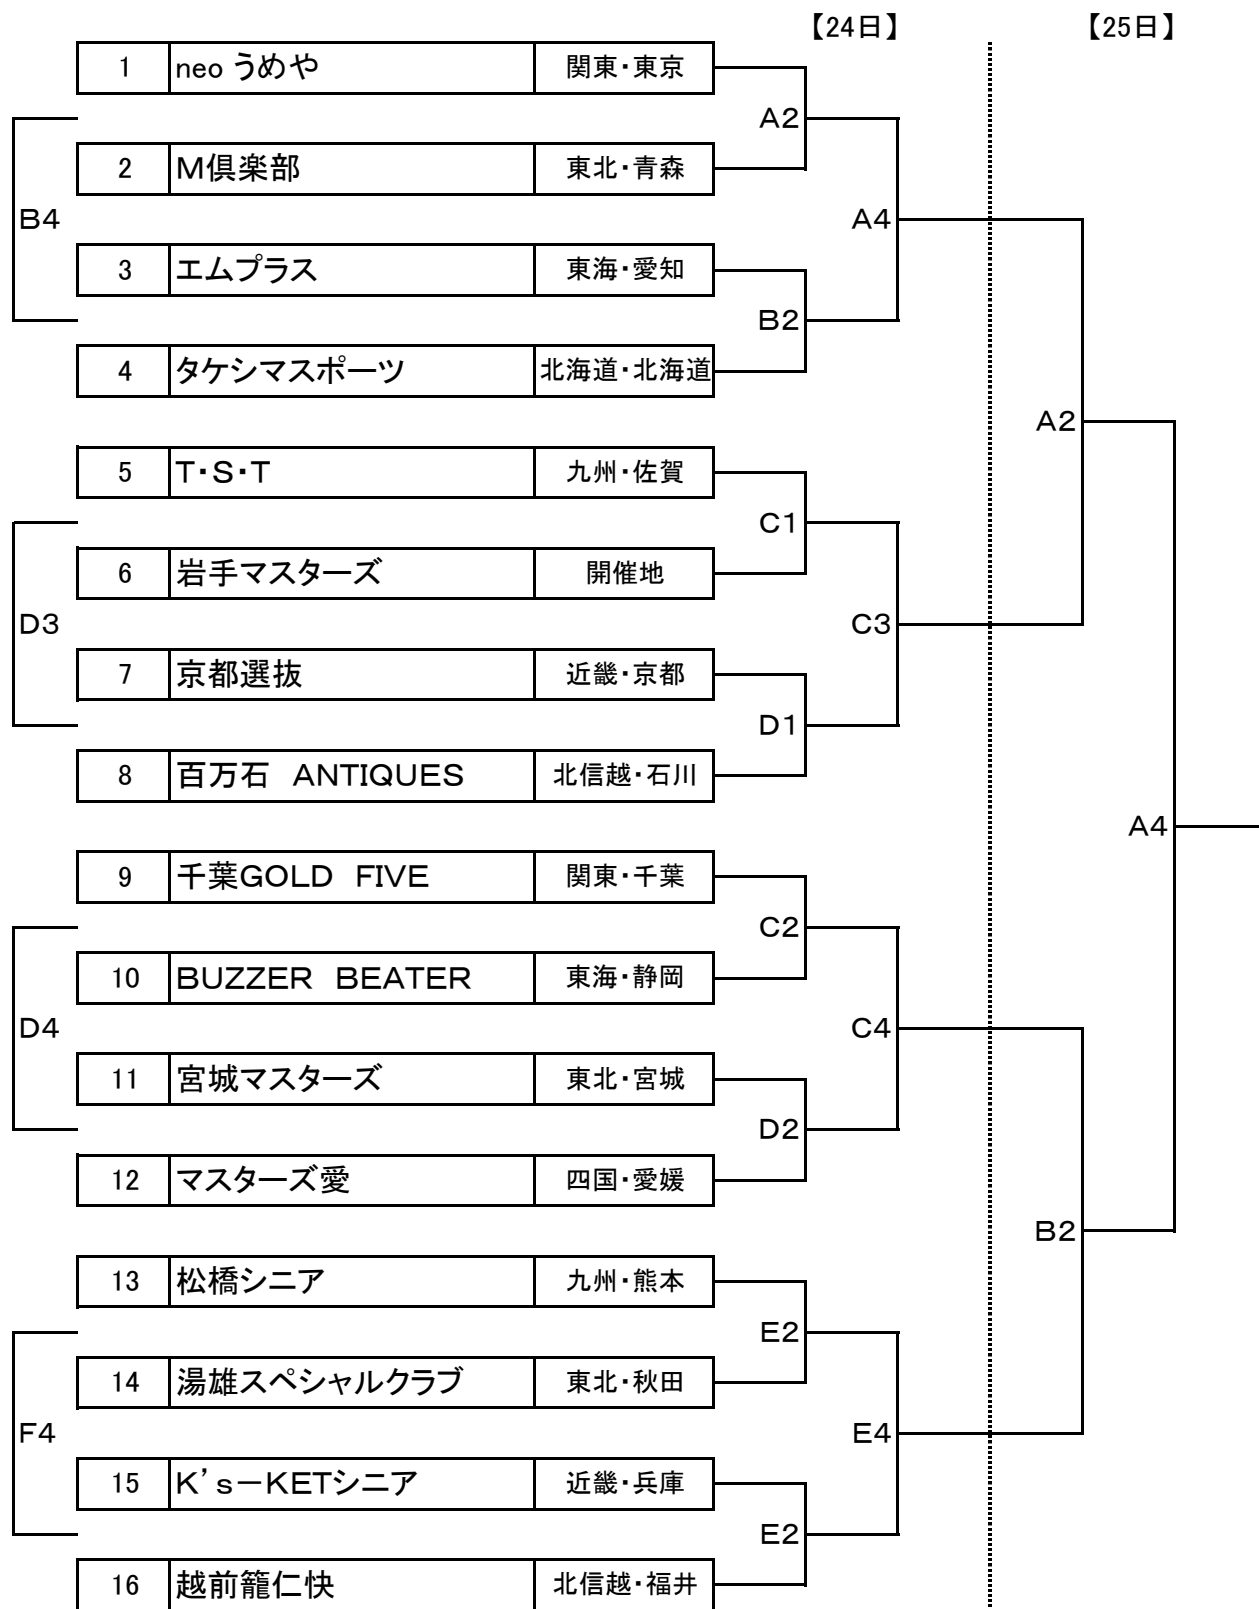

第5回全日本クラブシニアバスケットボール選手権大会

*競技規則につきましては2011年度版を適用しますが、ユニホーム規程につきましては2009年度版を適用します

第5回全日本クラブスーパーシニアバスケットボール交歓大会

【24日】

【25日】

Aブロック

			1	2	3
1	福岡スーパーシニア	九州・福岡	/	A1	A3
2	K's-KETシニア	近畿・兵庫	A1	/	A5
3	福島	東北・福島	A3	A5	/