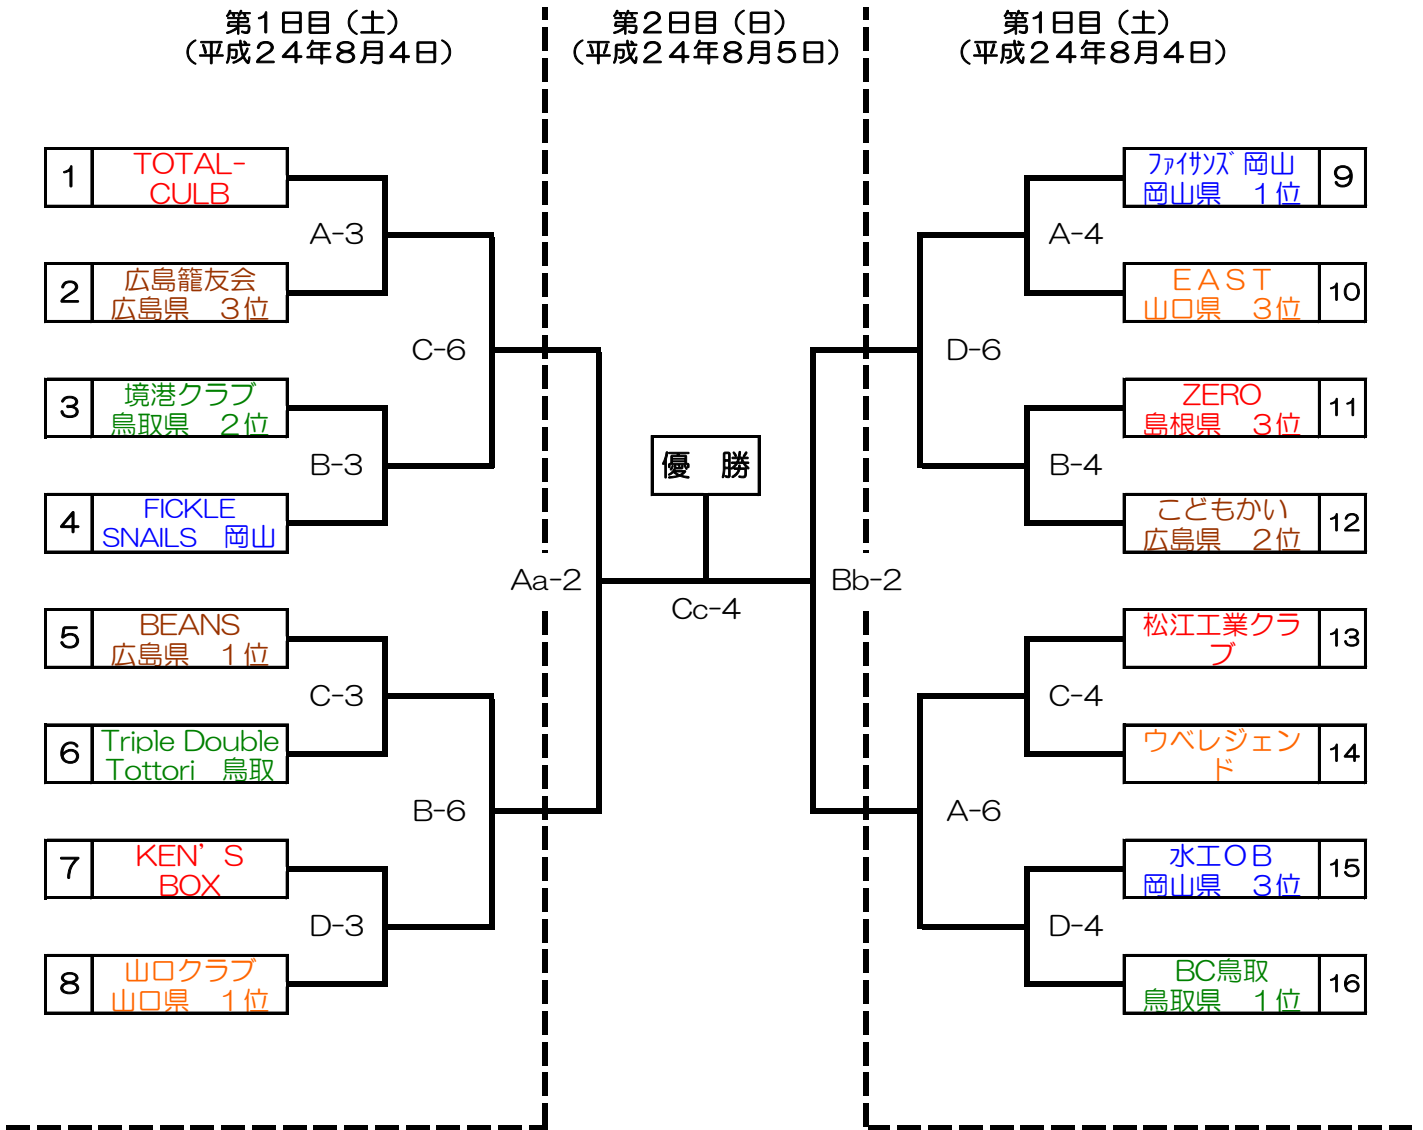

第8回中国クラブバスケットボール優勝大会
 兼第1回全日本クラブバスケットボール選抜大会
 中国地区予選会組合せ表【会場・カミアリーナ】
 男子組合せ（案）

記号	県名
(A)	島根県
(B)	鳥取県
(C)	山口県
(D)	岡山県
(E)	広島県