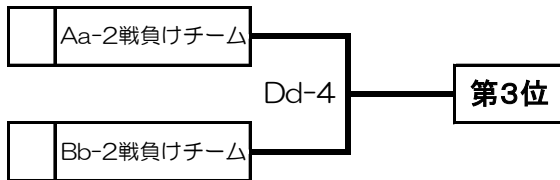

第8回中国クラブバスケットボール優勝大会
 兼第1回全日本クラブバスケットボール選抜大会
 中国地区予選会組合せ表【会場・カミアリーナ】
 男子組合せ（案）

記号	県名
(A)	島根県
(B)	鳥取県
(C)	山口県
(D)	岡山県
(E)	広島県