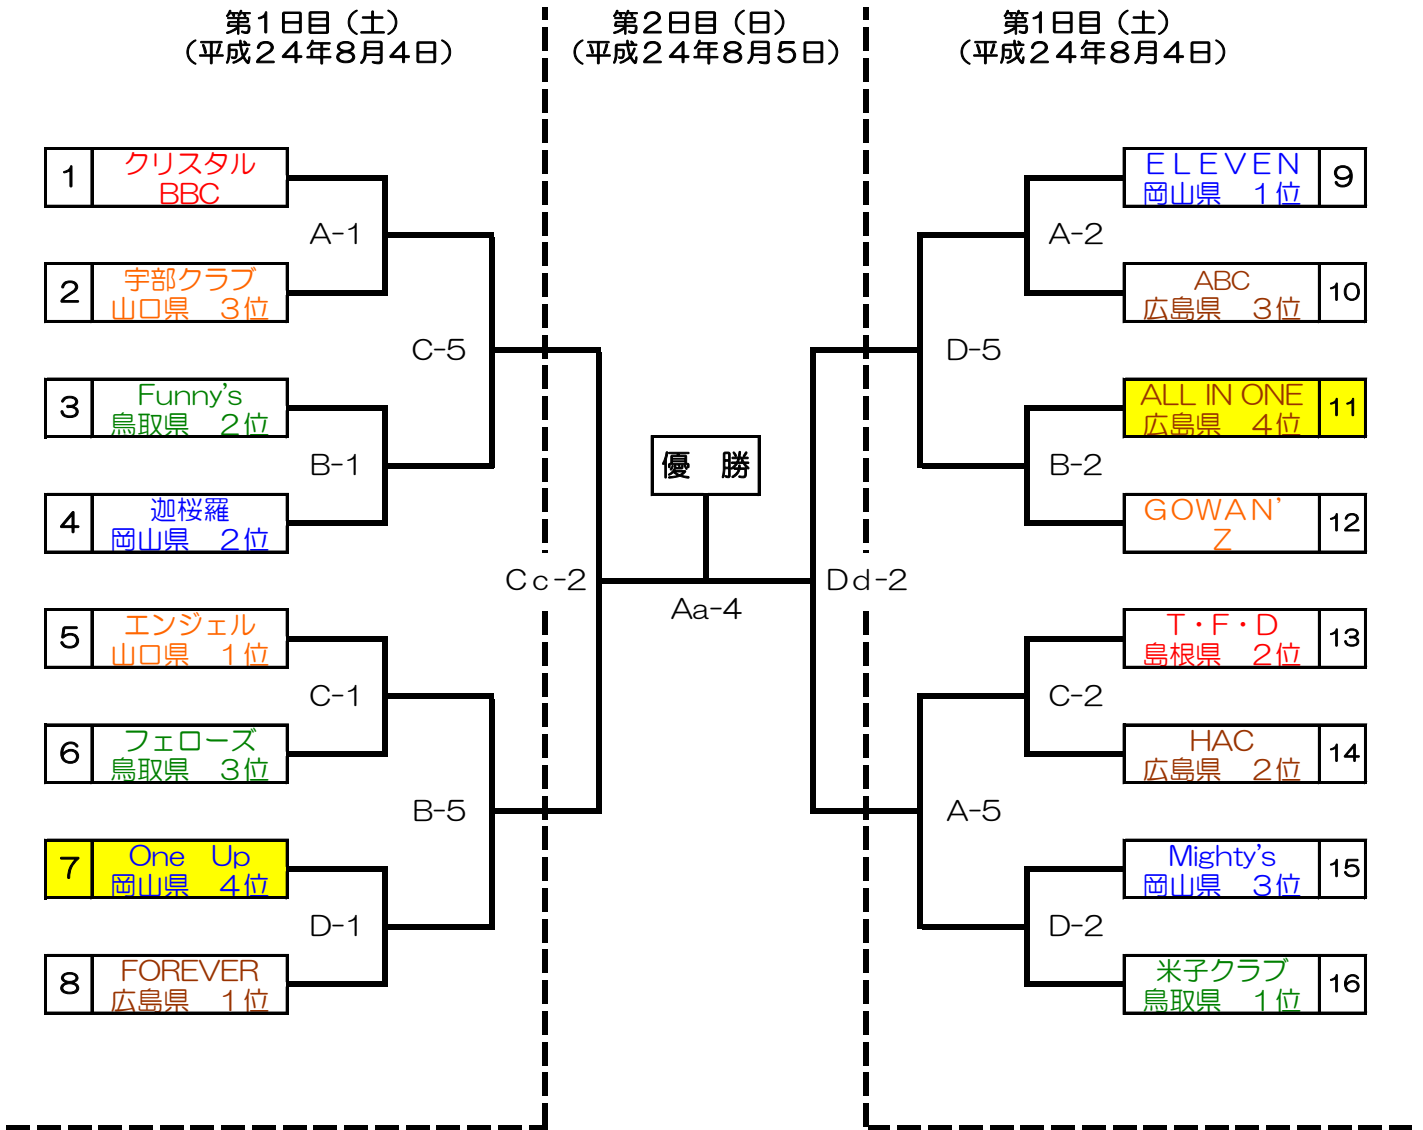

第8回中国クラブバスケットボール優勝大会  
 兼第1回全日本クラブバスケットボール選抜大会  
 中国地区予選会組合せ表【会場・カミアリーナ】  
 女子組合せ（案）

※ 1 番枠に広島県 4 位チーム、7 番枠に岡山県 4 位チームとなります。  
 (予定・又、不出場の場合は 1 回戦免除、交流戦の希望チームを配慮する。)

記号	県名
(A)	島根県
(B)	鳥取県
(C)	広島県
(D)	岡山県
(E)	山口県

注) 交流戦は、同県とならないように配慮する。