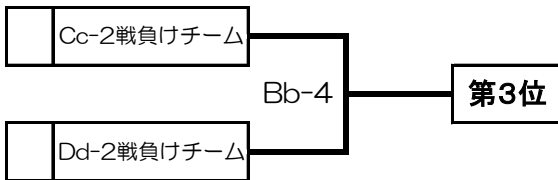

第8回中国クラブバスケットボール優勝大会  
 兼第1回全日本クラブバスケットボール選抜大会  
 中国地区予選会組合せ表【会場・カミアリーナ】  
 女子組合せ（案）

※ 1 番枠に広島県 4 位チーム、7 番枠に岡山県 4 位チームとなります。  
 (予定・又、不出場の場合は 1 回戦免除、交流戦の希望チームを配慮する。)

記号	県名
(A)	島根県
(B)	鳥取県
(C)	広島県
(D)	岡山県
(E)	山口県