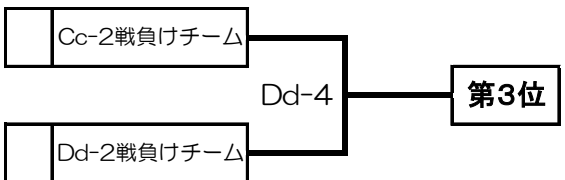

**注) 交流戦は、同県とならないように配慮する。**

**第9回中国クラブバスケットボール優勝大会  
兼第2回全日本クラブバスケットボール選抜大会**  
中国地区予選会組合せ表【会場・キルビパレヅ 総合スポーツセンター(山口県周南市)】  
女子組合せ

【試合開始時間】※2日間共通

- 1. 10:00
- 2. 11:30
- 3. 13:00
- 4. 14:30
- 5. 16:00
- 6. 17:30