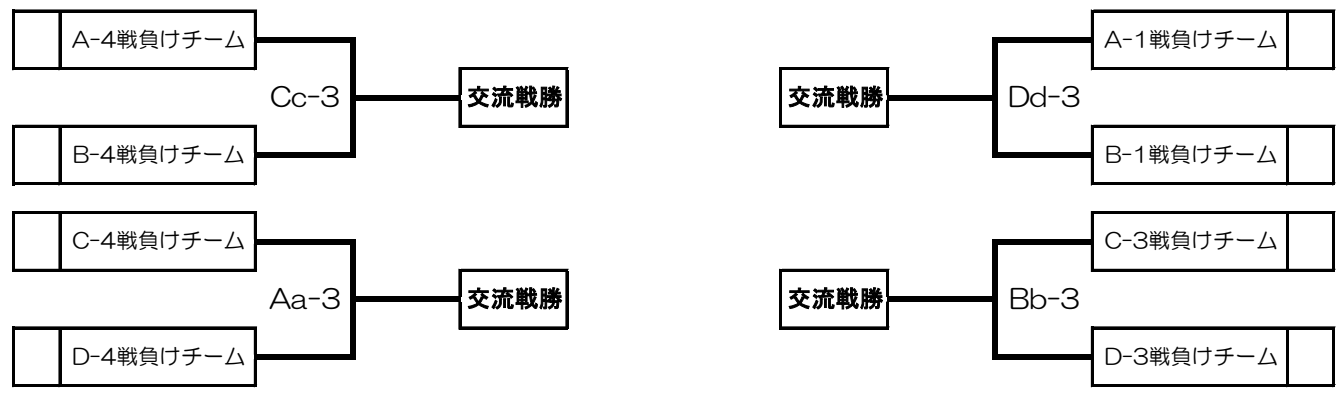

**第9回中国クラブバスケットボール優勝大会  
兼第2回全日本クラブバスケットボール選抜大会**  
中国地区予選会組合せ表【会場・キルビバレッヅ総合スポーツセンター(山口県周南市)】  
男子組合せ

第1日目(土)  
(平成25年7月27日)

第2日目(日)  
(平成25年7月28日)

第1日目(土)  
(平成25年7月27日)

【試合開始時間】※2日間共通

1. 10:00
2. 11:30
3. 13:00
4. 14:30
5. 16:00
6. 17:30

**注) 交流戦は、同県とならないように配慮する。**

**第9回中国クラブバスケットボール優勝大会  
兼第2回全日本クラブバスケットボール選抜大会**  
中国地区予選会組合せ表【会場・キルビパレヅ 総合スポーツセンター(山口県周南市)】  
女子組合せ

【試合開始時間】※2日間共通

- 1. 10:00
- 2. 11:30
- 3. 13:00
- 4. 14:30
- 5. 16:00
- 6. 17:30