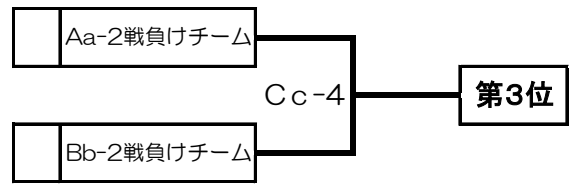

**第9回中国クラブバスケットボール優勝大会  
兼第2回全日本クラブバスケットボール選抜大会**  
中国地区予選会組合せ表【会場・キルビバレッヅ総合スポーツセンター(山口県周南市)】  
男子組合せ

第1日目(土)  
(平成25年7月27日)

第2日目(日)  
(平成25年7月28日)

第1日目(土)  
(平成25年7月27日)

【試合開始時間】※2日間共通

1. 10:00
2. 11:30
3. 13:00
4. 14:30
5. 16:00
6. 17:30