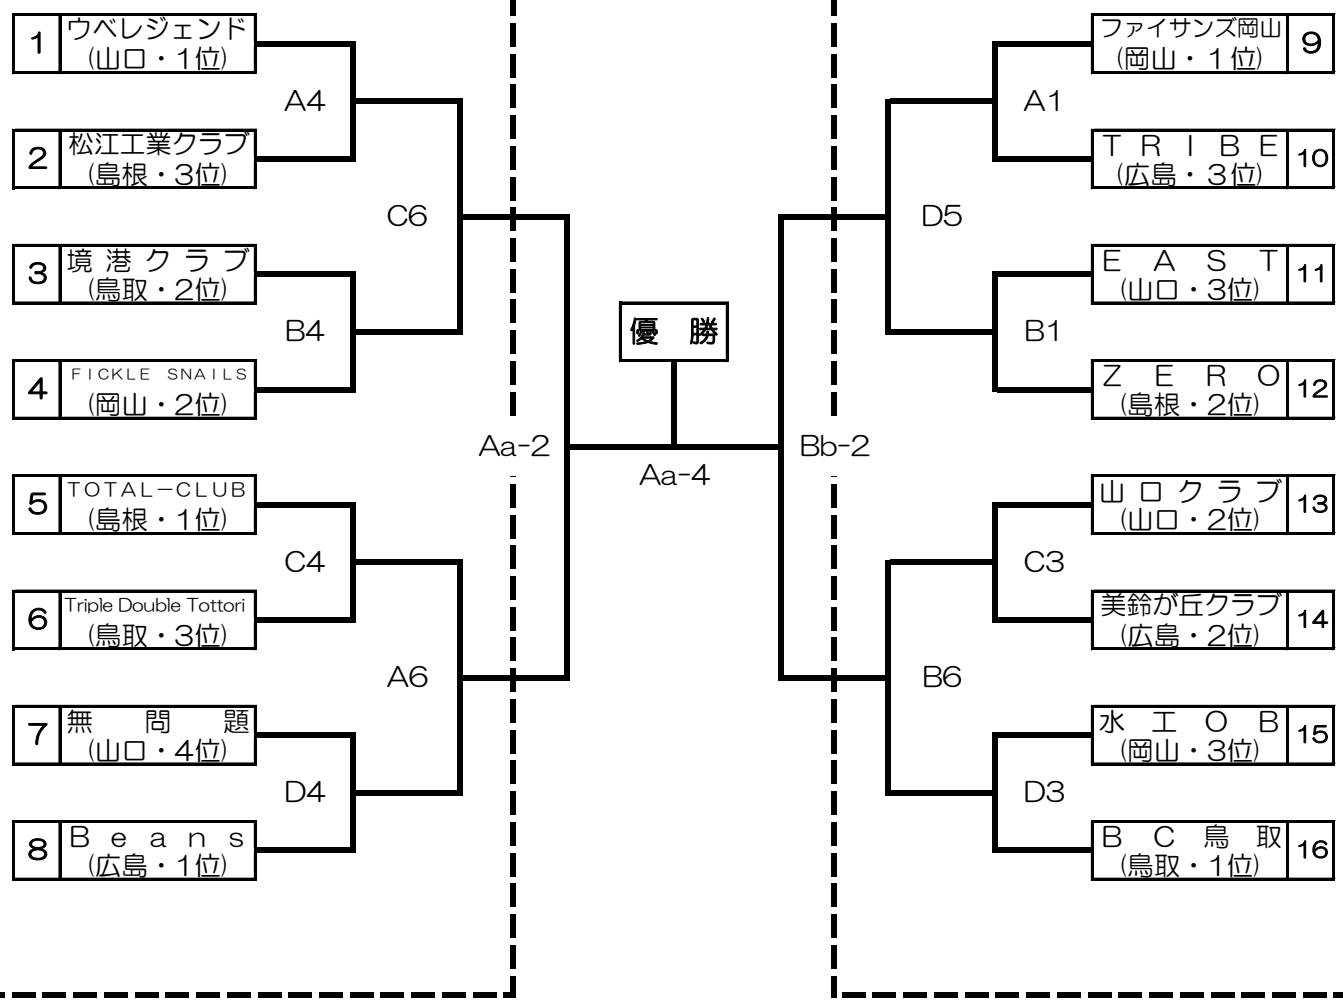

**第9回中国クラブバスケットボール優勝大会  
兼第2回全日本クラブバスケットボール選抜大会**  
中国地区予選会組合せ表【会場・キルビバレッヅ総合スポーツセンター(山口県周南市)】  
男子組合せ

第1日目(土)  
(平成25年7月27日)

第2日目(日)  
(平成25年7月28日)

第1日目(土)  
(平成25年7月27日)

【試合開始時間】※2日間共通

1. 10:00
2. 11:30
3. 13:00
4. 14:30
5. 16:00
6. 17:30

**注) 交流戦は、同県とならないように配慮する。**

**第9回中国クラブバスケットボール優勝大会  
兼第2回全日本クラブバスケットボール選抜大会**  
中国地区予選会組合せ表【会場・キルビパレヅ 総合スポーツセンター(山口県周南市)】  
女子組合せ

【試合開始時間】※2日間共通

- 1. 10:00
- 2. 11:30
- 3. 13:00
- 4. 14:30
- 5. 16:00
- 6. 17:30