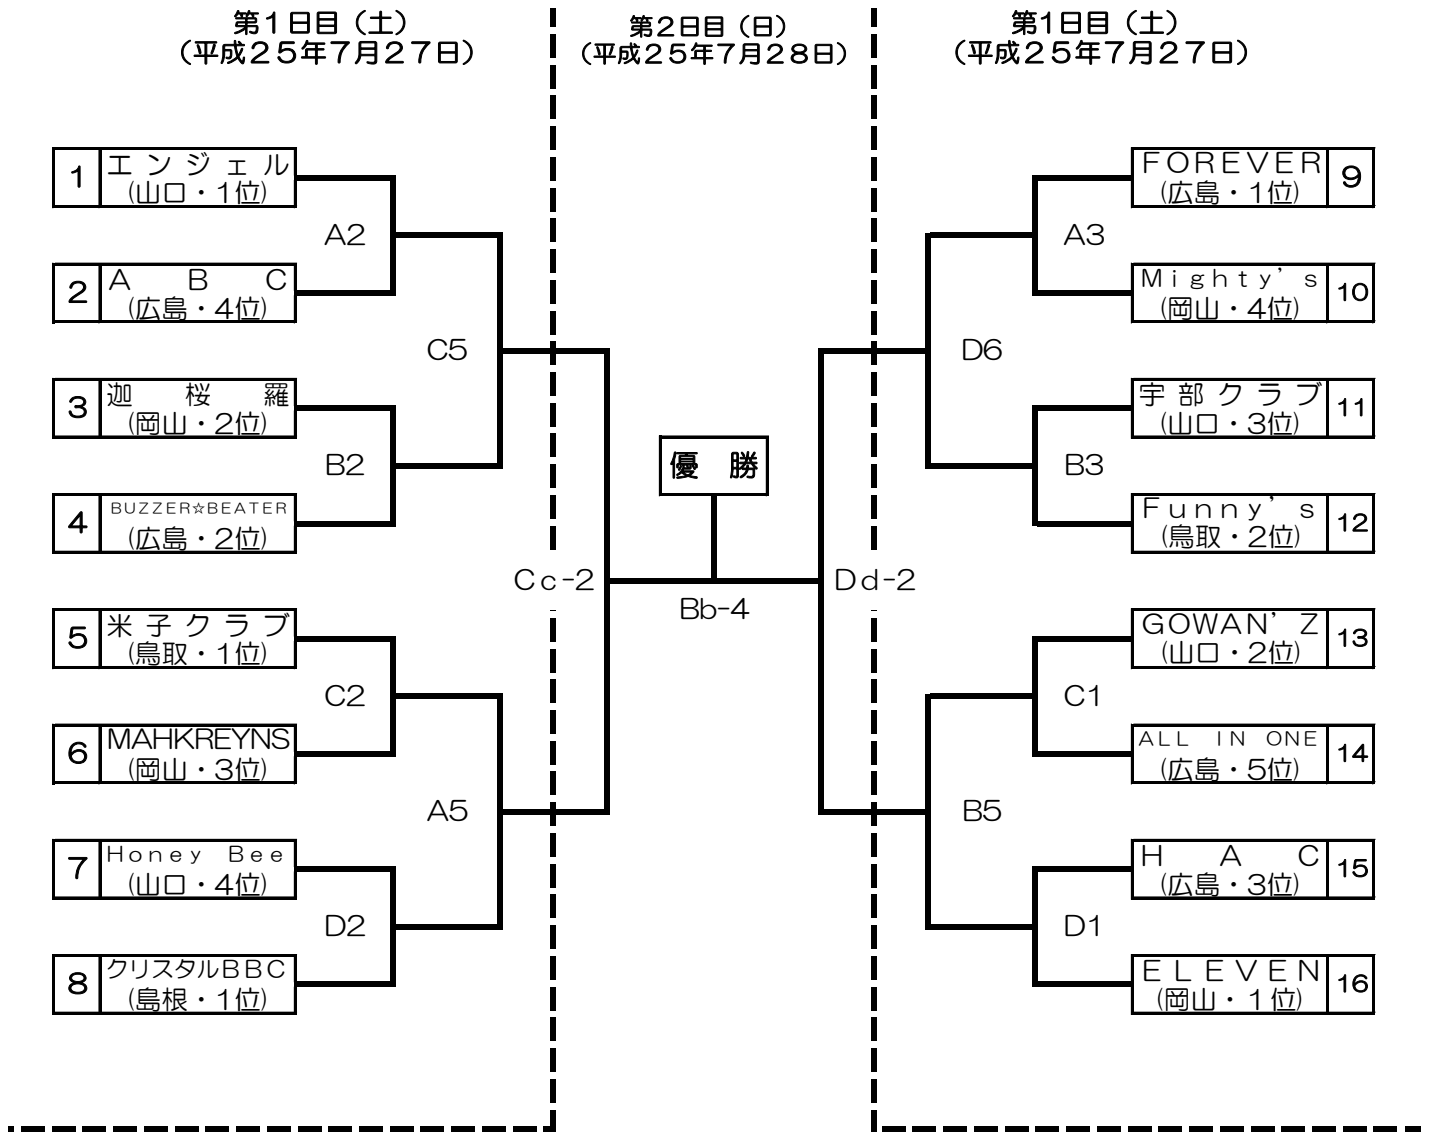

**第9回中国クラブバスケットボール優勝大会  
兼第2回全日本クラブバスケットボール選抜大会**  
中国地区予選会組合せ表【会場・キルビバレッヅ総合スポーツセンター(山口県周南市)】  
男子組合せ

第1日目(土)  
(平成25年7月27日)

第2日目(日)  
(平成25年7月28日)

第1日目(土)  
(平成25年7月27日)

【試合開始時間】※2日間共通

1. 10:00
2. 11:30
3. 13:00
4. 14:30
5. 16:00
6. 17:30

**注) 交流戦は、同県とならないように配慮する。**

**第9回中国クラブバスケットボール優勝大会  
兼第2回全日本クラブバスケットボール選抜大会**  
中国地区予選会組合せ表【会場・キルビパレヅ 総合スポーツセンター(山口県周南市)】  
女子組合せ

【試合開始時間】※2日間共通

- 1. 10:00
- 2. 11:30
- 3. 13:00
- 4. 14:30
- 5. 16:00
- 6. 17:30