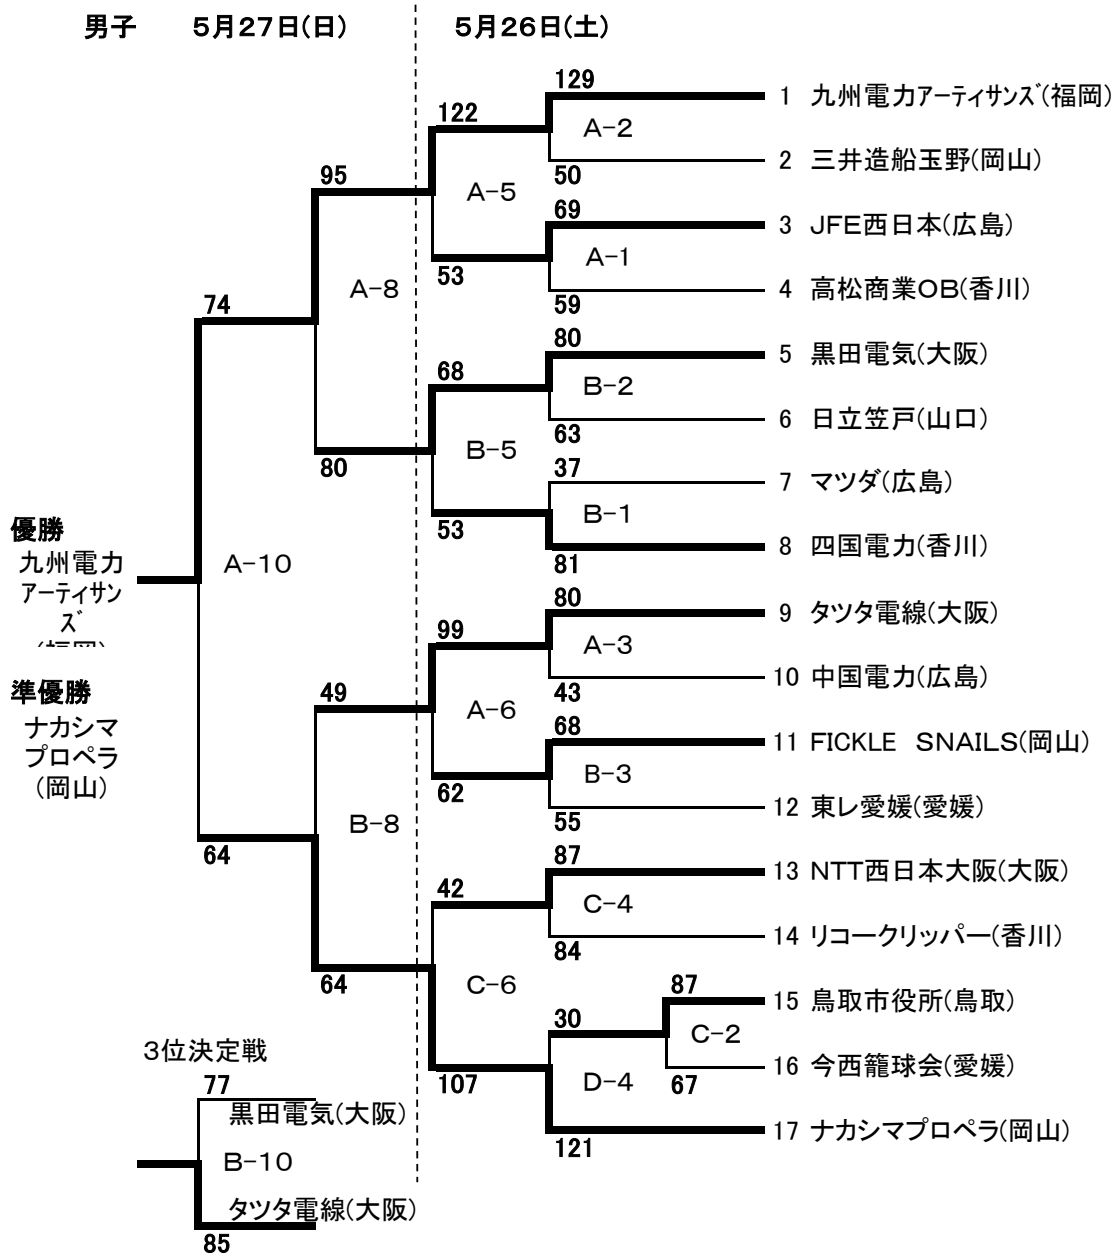

第18回中国四国九州実業団バスケットボール選手権大会組合せ表

会場： 笠岡総合体育館 A・Bコート 笠岡市民体育センター C・Dコート

女子

	日立笠戸	ABC	ELEVEN	今治オレンジ	滋賀銀行	勝敗	順位
日立笠戸	○	○	○	○	●	3勝1敗	2位
A B C	●	○	●	●	●	0勝4敗	5位
ELEVEN	●	○	○	○	●	2勝2敗	3位
今治オレンジ	●	○	●	○	●	1勝3敗	4位
滋賀銀行	○	○	○	○	○	4勝0敗	1位

男子交流戦 1日目 : 5月26日(土)

男子交流戦 2日目 : 5月27日(日)