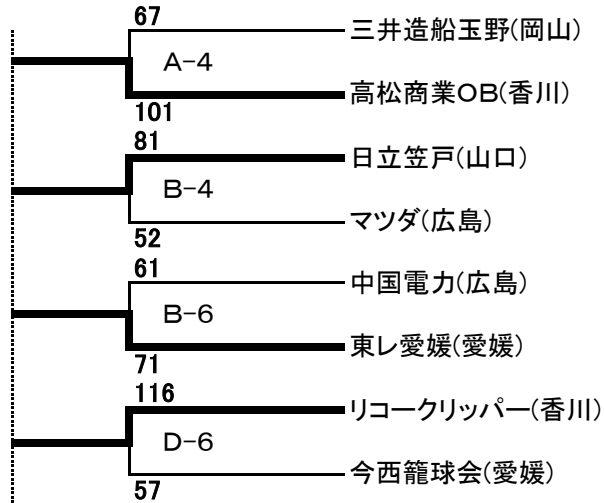

第18回中国四国九州実業団バスケットボール選手権大会組合せ表

会場： 笠岡総合体育館 A・Bコート 笠岡市民体育センター C・Dコート

女子

	日立笠戸	ABC	ELEVEN	今治オレンジ	滋賀銀行	勝敗	順位
日立笠戸	○	○	○	○	●	3勝1敗	2位
A B C	●	○	●	●	●	0勝4敗	5位
ELEVEN	●	○	○	○	●	2勝2敗	3位
今治オレンジ	●	○	●	○	●	1勝3敗	4位
滋賀銀行	○	○	○	○	○	4勝0敗	1位

男子交流戦 1日目 : 5月26日(土)

男子交流戦 2日目 : 5月27日(日)