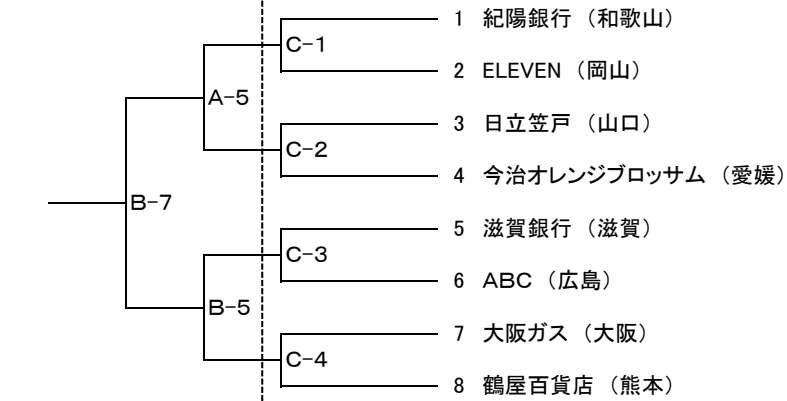

男子交流戦

6月1日(日) 5月31日(土)

女子組合せ

6月1日(日)

5月31日(土)

3位決定戦