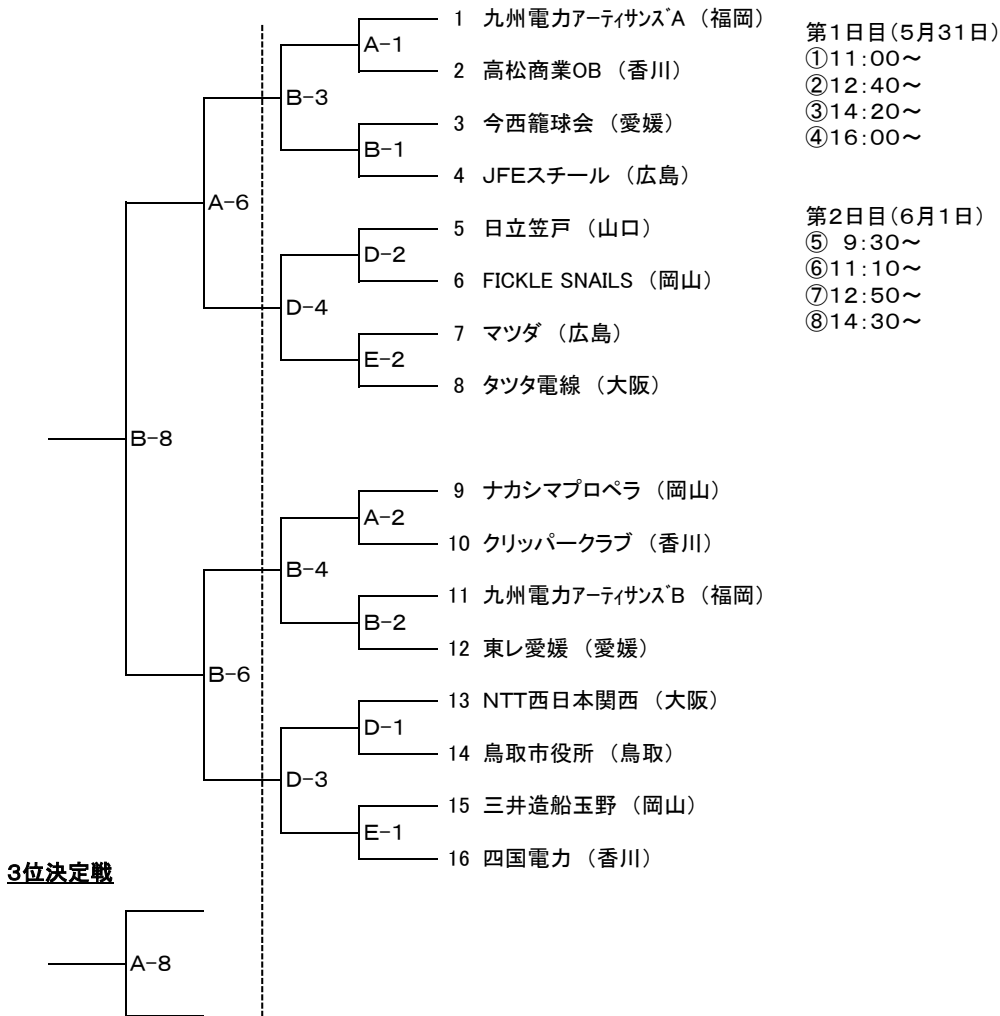

第20回 中国・四国・九州実業団バスケットボール選手権大会

- 1, 期 日 平成25年5月31日(土) 11:00~
 6月 1日(日) 9:30~
 2, 会 場 水島緑地福田公園体育館 : A・B・C コート
 三菱化学ハートアリーナ : D・E コート

3, 組み合わせ
男子組合せ

6月1日(日) 5月31日(土)

試合開始時間

- 第1日目(5月31日)
 ① 11:00~
 ② 12:40~
 ③ 14:20~
 ④ 16:00~
 第2日目(6月1日)
 ⑤ 9:30~
 ⑥ 11:10~
 ⑦ 12:50~
 ⑧ 14:30~

男子交流戦

6月1日(日) 5月31日(土)

女子組合せ

6月1日(日)

5月31日(土)

3位決定戦