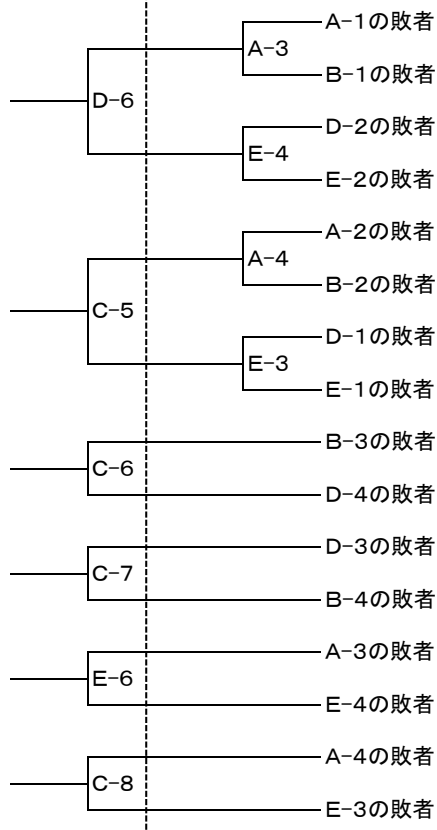

第20回 中国・四国・九州実業団バスケットボール選手権大会

- 1, 期 日 平成25年5月31日(土) 11:00~
 6月 1日(日) 9:30~
 2, 会 場 水島緑地福田公園体育館 : A・B・C コート
 三菱化学ハートアリーナ : D・E コート

3, 組み合わせ
男子組合せ

6月1日(日) 5月31日(土)

試合開始時間

- 第1日目(5月31日)
 ① 11:00~
 ② 12:40~
 ③ 14:20~
 ④ 16:00~
 第2日目(6月1日)
 ⑤ 9:30~
 ⑥ 11:10~
 ⑦ 12:50~
 ⑧ 14:30~

男子交流戦

6月1日(日) 5月31日(土)

女子組合せ

6月1日(日)

5月31日(土)

3位決定戦