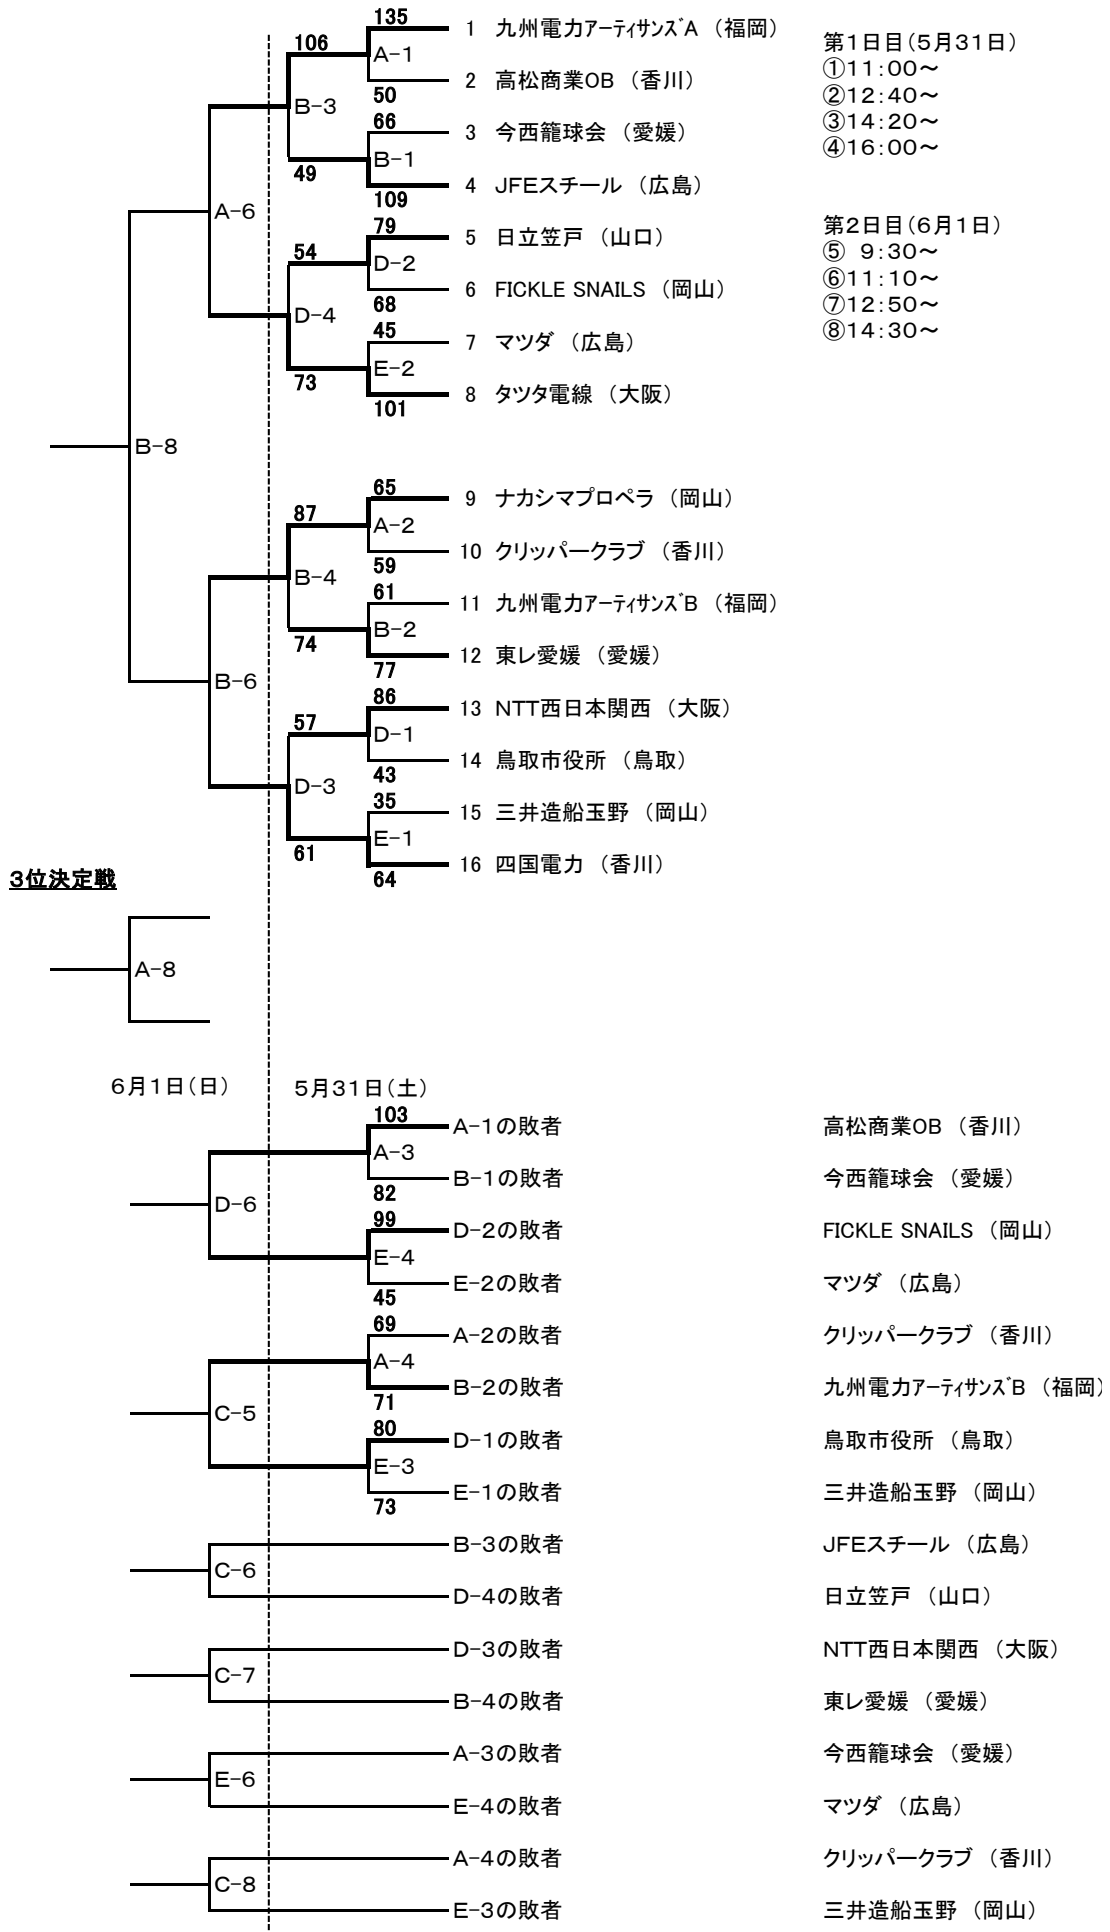

# 第20回 中国・四国・九州実業団バスケットボール選手権大会

1, 期 日 平成25年5月31日(土) 11:00~  
 6月 1日(日) 9:30~  
 2, 会 場 水島緑地福田公園体育館 : A・B・Cコート  
 三菱化学ハートアリーナ : D・Eコート

3, 組み合わせ  
**男子組合せ**

6月1日(日) 5月31日(土)

試合開始時間

**女子組合せ**

6月1日(日)

5月31日(土)