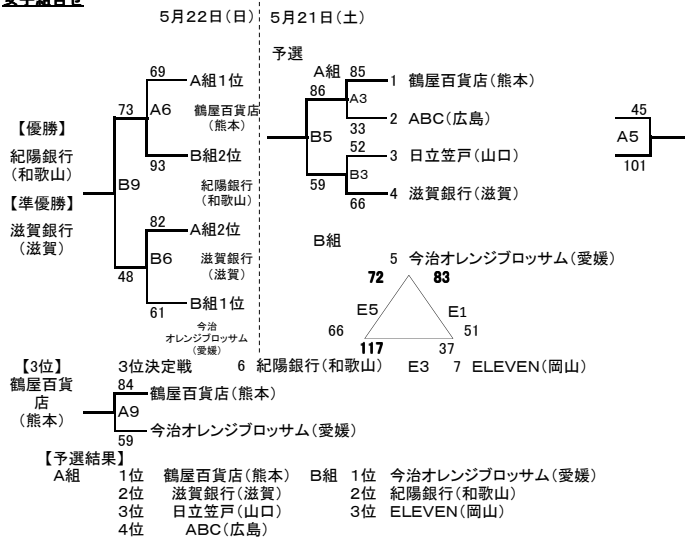

第22回中国四国九州実業団バスケットボール選手権大会

1. 期 日 平成28年5月21日(土) 10:00~
5月22日(日) 9:30~

2. 会 場 水島緑地福田公園体育館 A・B・Cコート
三菱化学ハートアリーナ D・Eコート

3. 組み合わせ
男子組合せ

女子組合せ

大会1日目交流戦 5月21日(土)

大会2日目交流戦 5月22日(日)

4. 競技規則 2016年度日本バスケットボール協会規則による。
(ユニホームについては旧ルール可とする)
注意:交流戦の対戦カードは、試合結果により変更になる場合があります。
5. 試合開始時間
大会1日目(5月21日) 大会2日目(5月22日)
第1試合 10:00~ 第6試合 9:30~
第2試合 11:30~ 第7試合 11:00~
第3試合 13:00~ 第8試合 12:30~
第4試合 14:30~ 第9試合 14:00~
第5試合 16:00~ 第10試合 15:30~
6. オフィシャル
※前試合延長の場合は、試合終了後の10分後に試合開始とする。
7. ベンチの位置・ユニフォーム
別紙、組み合わせ表・オフィシャル表参照
若番がオフィシャル席に向かって右側としユニフォームは白とする。
但し、2試合目以降は両チームの話し合いで決めても良い。