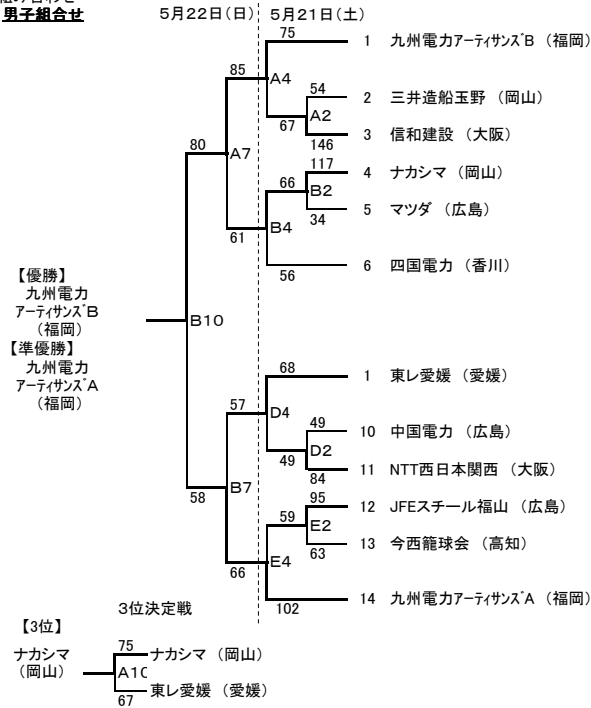

第22回中国四国九州実業団バスケットボール選手権大会

1. 期 日 平成28年5月21日(土) 10:00~
5月22日(日) 9:30~

2. 会 場 水島緑地福田公園体育館 A・B・Cコート
三菱化学ハートアリーナ D・Eコート

3. 組み合わせ
男子組合せ

女子組合せ

大会1日目交流戦 5月21日(土)

大会2日目交流戦 5月22日(日)

4. 競技規則 2016年度日本バスケットボール協会規則による。
(ユニホームについては旧ルール可とする)
注意:交流戦の対戦カードは、試合結果により変更になる場合があります。
5. 試合開始時間
大会1日目(5月21日) 大会2日目(5月22日)
第1試合 10:00~ 第6試合 9:30~
第2試合 11:30~ 第7試合 11:00~
第3試合 13:00~ 第8試合 12:30~
第4試合 14:30~ 第9試合 14:00~
第5試合 16:00~ 第10試合 15:30~
6. オフィシャル
※前試合延長の場合は、試合終了後の10分後に試合開始とする。
7. ベンチの位置・ユニフォーム
別紙、組み合わせ表・オフィシャル表参照
若番がオフィシャル席に向かって右側としユニフォームは白とする。
但し、2試合目以降は両チームの話し合いで決めても良い。