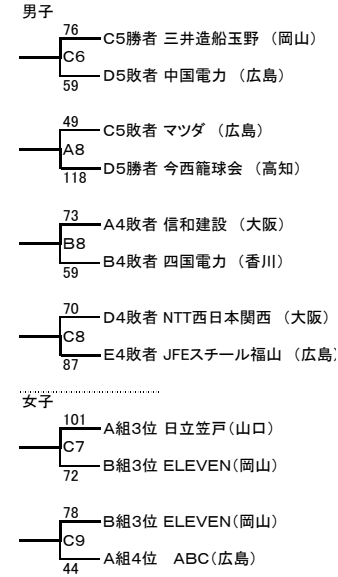

第22回中国四国九州実業団バスケットボール選手権大会

1. 期 日 平成28年5月21日(土) 10:00~
5月22日(日) 9:30~

2. 会 場 水島緑地福田公園体育館 A・B・Cコート
三菱化学ハートアリーナ D・Eコート

3. 組み合わせ
男子組合せ

女子組合せ

大会1日目交流戦 5月21日(土)

大会2日目交流戦 5月22日(日)

4. 競技規則 2016年度日本バスケットボール協会規則による。
(ユニホームについては旧ルール可とする)
注意:交流戦の対戦カードは、試合結果により変更になる場合があります。
5. 試合開始時間
大会1日目(5月21日) 大会2日目(5月22日)
第1試合 10:00~ 第6試合 9:30~
第2試合 11:30~ 第7試合 11:00~
第3試合 13:00~ 第8試合 12:30~
第4試合 14:30~ 第9試合 14:00~
第5試合 16:00~ 第10試合 15:30~
6. オフィシャル
※前試合延長の場合は、試合終了後の10分後に試合開始とする。
7. ベンチの位置・ユニフォーム
別紙、組み合わせ表・オフィシャル表参照
若番がオフィシャル席に向かって右側としユニフォームは白とする。
但し、2試合目以降は両チームの話し合いで決めても良い。