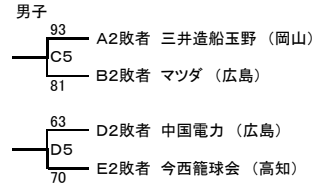

第22回中国四国九州実業団バスケットボール選手権大会

1. 期 日 平成28年5月21日(土) 10:00~
5月22日(日) 9:30~

2. 会 場 水島緑地福田公園体育館 A・B・Cコート
三菱化学ハートアリーナ D・Eコート

3. 組み合わせ
男子組合せ

女子組合せ

大会1日目交流戦 5月21日(土)

大会2日目交流戦 5月22日(日)

4. 競技規則 2016年度日本バスケットボール協会規則による。
(ユニホームについては旧ルール可とする)
注意:交流戦の対戦カードは、試合結果により変更になる場合があります。
5. 試合開始時間
大会1日目(5月21日) 大会2日目(5月22日)
第1試合 10:00~ 第6試合 9:30~
第2試合 11:30~ 第7試合 11:00~
第3試合 13:00~ 第8試合 12:30~
第4試合 14:30~ 第9試合 14:00~
第5試合 16:00~ 第10試合 15:30~
6. オフィシャル
※前試合延長の場合は、試合終了後の10分後に試合開始とする。
7. ベンチの位置・ユニフォーム
別紙、組み合わせ表・オフィシャル表参照
若番がオフィシャル席に向かって右側としユニフォームは白とする。
但し、2試合目以降は両チームの話し合いで決めても良い。