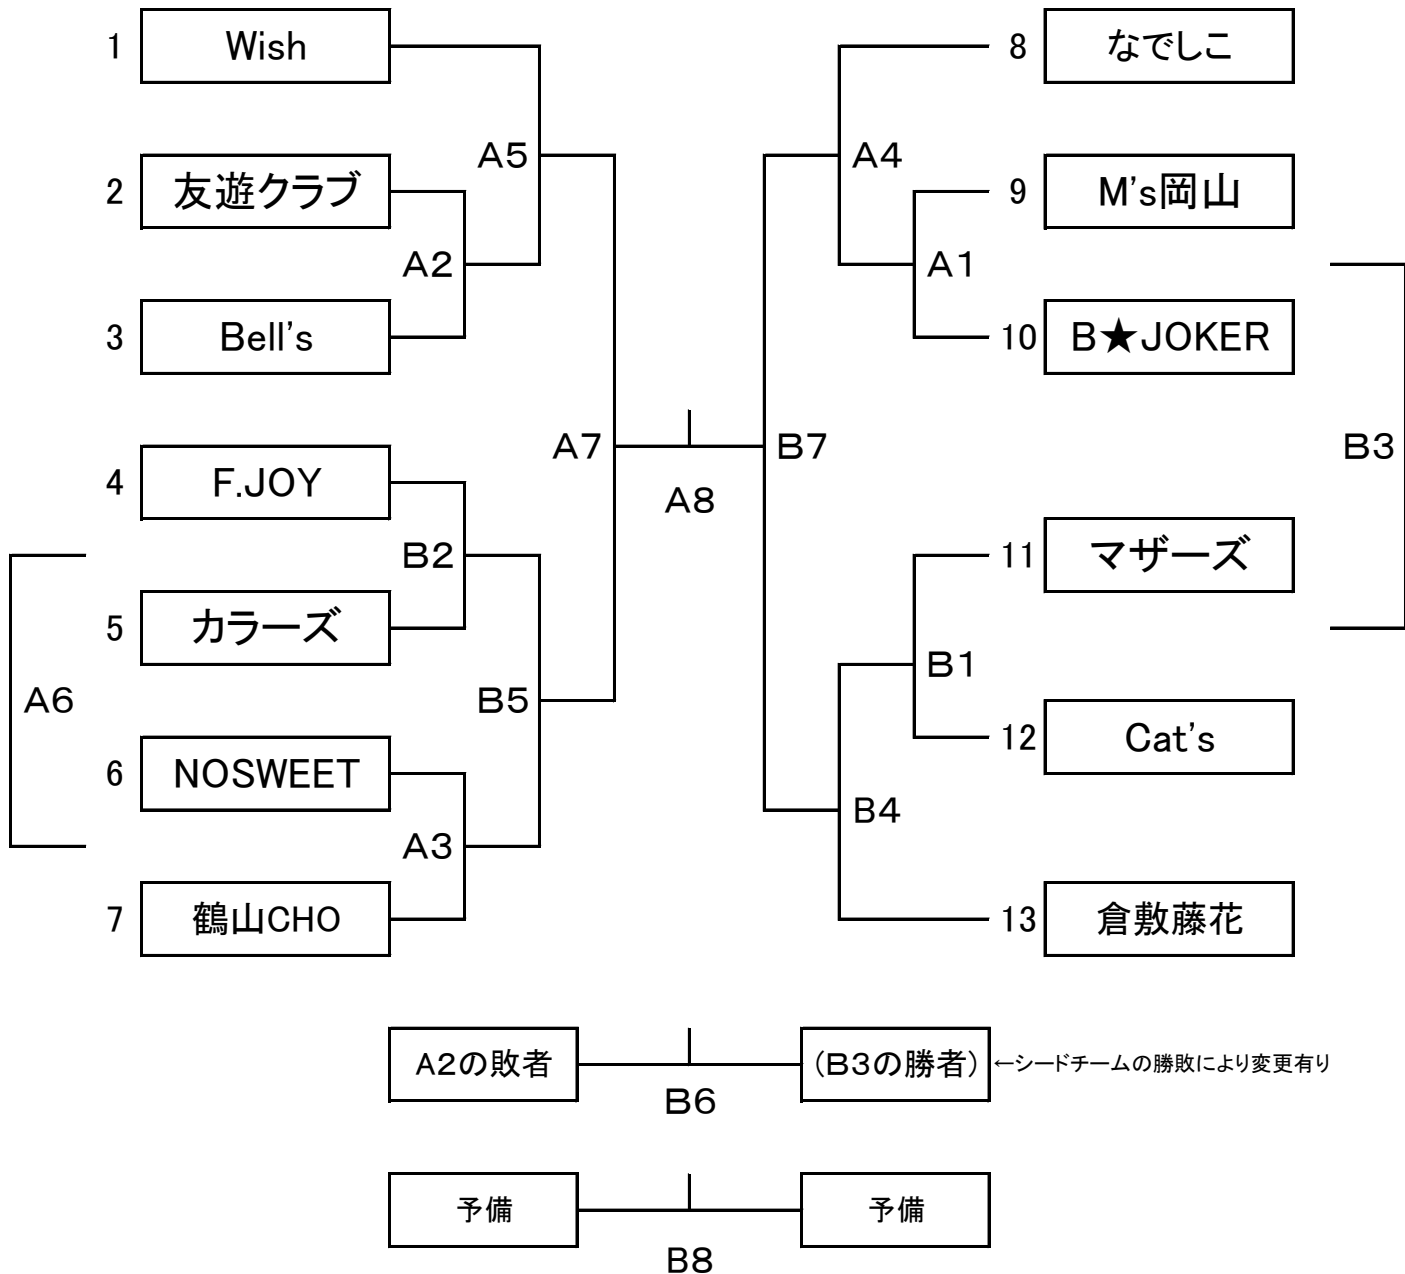

# 2012宮部弘之カップ 争奪

## 第8回岡山県ママさんバスケットボール秋季大会

平成24年11月25日(日)

倉敷体育館

### 【T/O】

第1試合 Aコート： なでしこ Bコート： 倉敷藤花

第2試合以降はすべて負けオフィシャルとする。

### 【試合時間】

第1から第5試合は7分クォーター制で行う。

(7-1-7-<7>-7-1-7)

第6試合以降は6分クォーター制で行う。

(6-1-6-<6>-6-1-6)