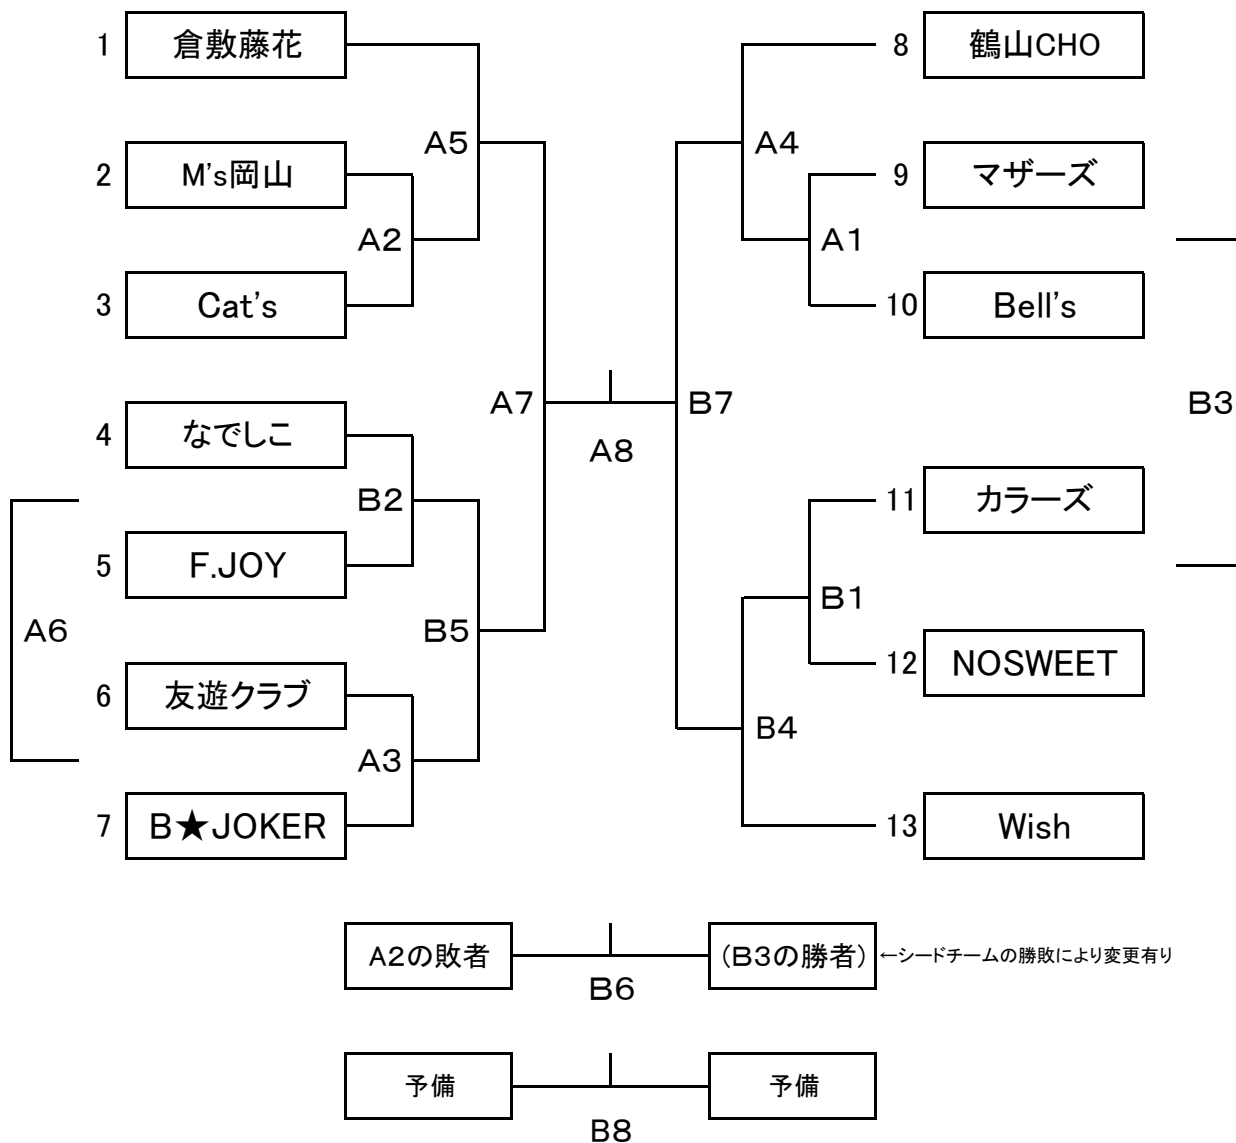

2013宮部弘之カップ 争奪

第9回岡山県ママさんバスケットボール秋季大会

平成25年11月24日(日)
水島体育館

【T/O】

第1試合 Aコート： B★JOKER Bコート： Wish
 第2試合 Aコート： 鶴山CHO Bコート： 倉敷藤花
 第3試合以降はすべて負けオフィシャルとする。

【試合時間】

全試合 (6-1-6-〈6〉-6-1-6)

【試合開始時間】 開場 8:00

①8:40 ②9:40 《開会式》10:30 ③11:00 ④12:00
 ⑤13:00 ⑥14:00 ⑦15:00 ⑧16:30 《閉会式》決勝戦終了後