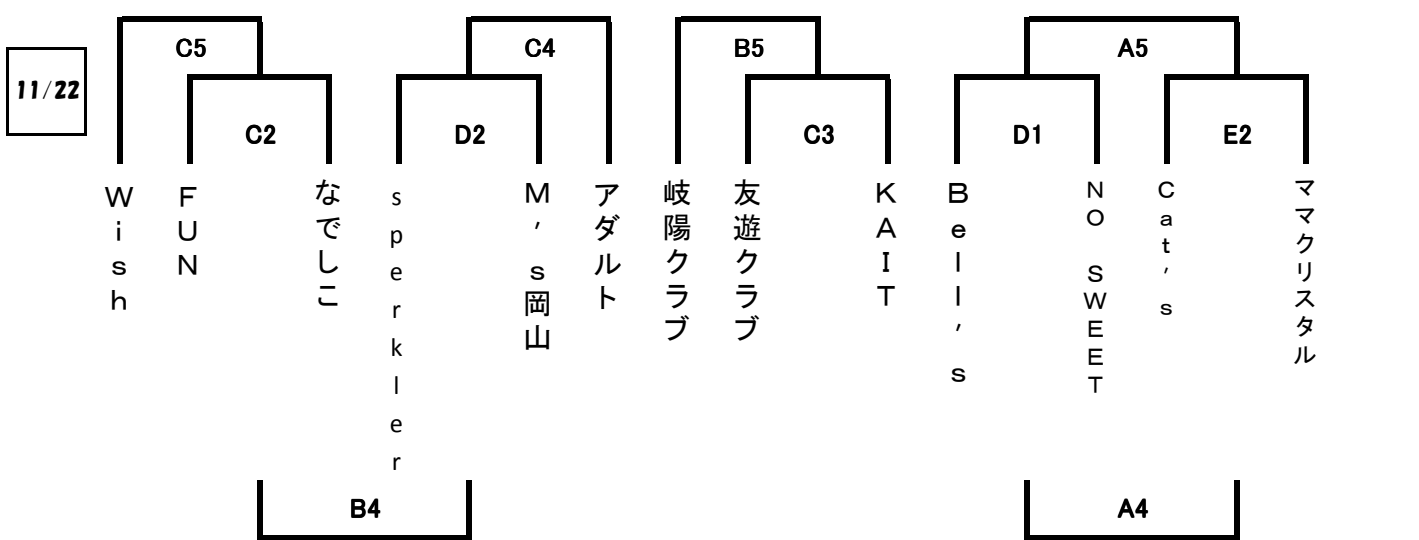

第14回中国地区ママさんバスケットボール交歓大会 組合せ

Group A

11/22	第1試合	9:30~
	第2試合	10:40~
	開会式	11:45~
	第3試合	12:30~
	第4試合	13:40~
	第5試合	14:50~

Group B

11/23	第1試合	9:10~
	第2試合	10:20~
	第3試合	11:30~
	第4試合	12:40~
	第5試合	13:50~
	第6試合	15:00~