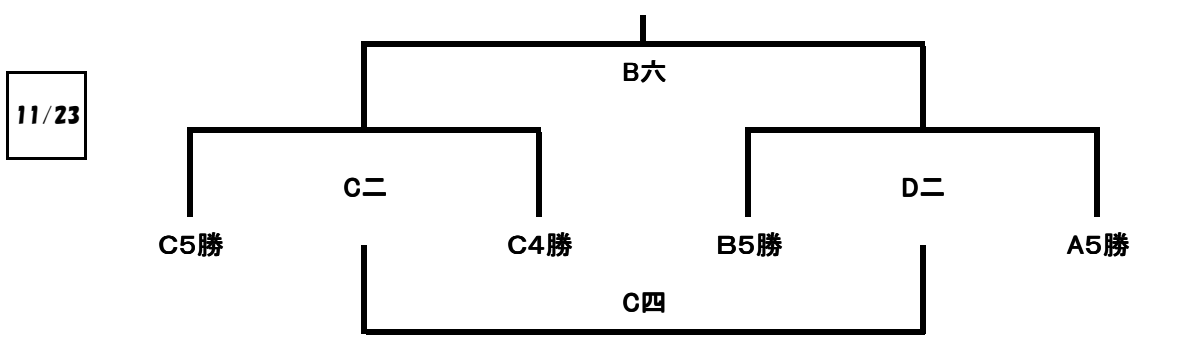

第14回中国地区ママさんバスケットボール交歓大会 組合せ

Group A

11/22	第1試合	9:30~
	第2試合	10:40~
	開会式	11:45~
	第3試合	12:30~
	第4試合	13:40~
	第5試合	14:50~

Group B

11/23	第1試合	9:10~
	第2試合	10:20~
	第3試合	11:30~
	第4試合	12:40~
	第5試合	13:50~
	第6試合	15:00~