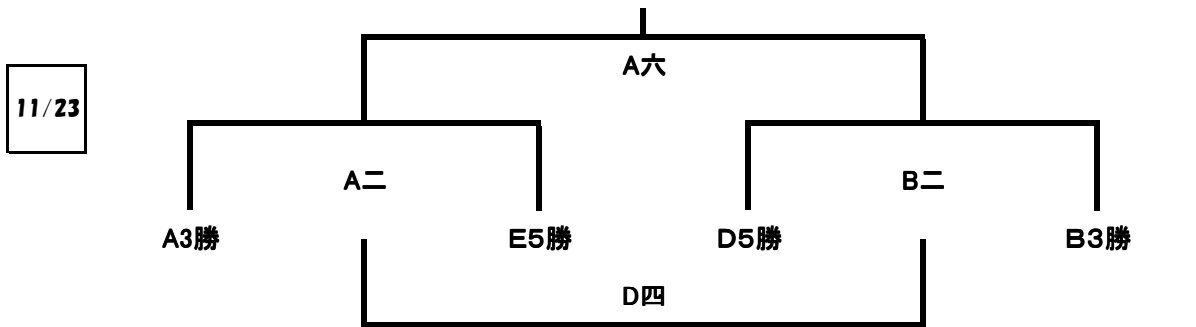

第14回中国地区ママさんバスケットボール交歓大会 組合せ

Group A

11/22	第1試合	9:30~
	第2試合	10:40~
	開会式	11:45~
	第3試合	12:30~
	第4試合	13:40~
	第5試合	14:50~

Group B

11/23	第1試合	9:10~
	第2試合	10:20~
	第3試合	11:30~
	第4試合	12:40~
	第5試合	13:50~
	第6試合	15:00~