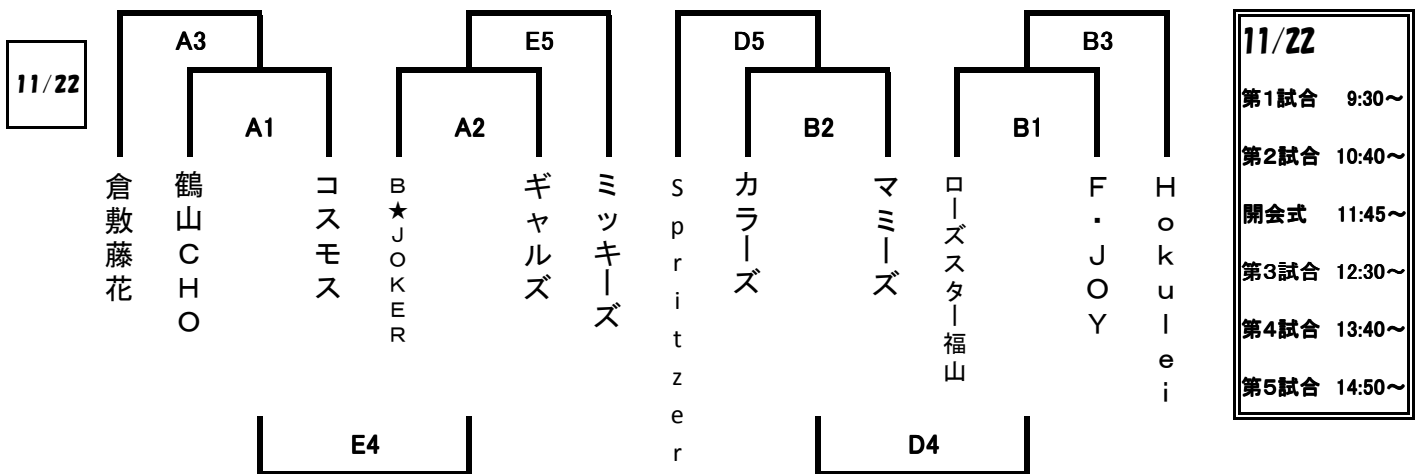

第14回中国地区ママさんバスケットボール交歓大会 組合せ

Group A

11/22	第1試合	9:30~
	第2試合	10:40~
	開会式	11:45~
	第3試合	12:30~
	第4試合	13:40~
	第5試合	14:50~

Group B

11/23	第1試合	9:10~
	第2試合	10:20~
	第3試合	11:30~
	第4試合	12:40~
	第5試合	13:50~
	第6試合	15:00~