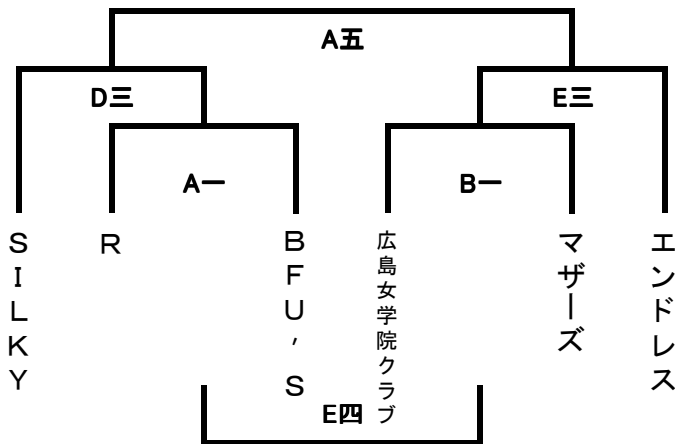

11/23 交流戦

11/23	
第1試合	9:10~
第2試合	10:20~
第3試合	11:30~
第4試合	12:40~
第5試合	13:50~
第6試合	15:00~

※C六試合はSILKY、エンドレス共に勝ち上がった場合は行いません。

Group A・Group B 交流戦

23日の交流戦は22日の勝敗や地域性を考慮して、22日終了後に組合せを決定します