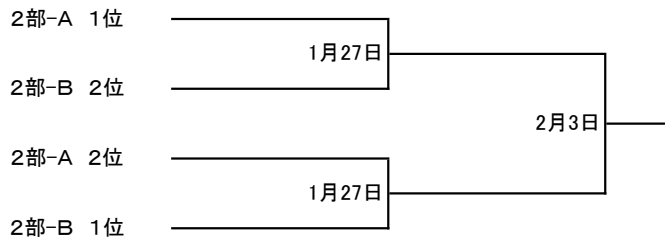

平成30年度第1回岡山県社会人バスケットボールリーグ

《順位戦》

男子 【2部トーナメント戦】

男子 【3部リーグ戦】

	3部-A1位	3部-B1位	3部-C1位	勝敗	順位
3部-A1位		1月27日	1月27日		
3部-B1位	1月27日		2月3日		
3部-C1位	1月27日	2月3日			

男子 【4部リーグ戦】

	4部-A1位	4部-B1位	4部-C1位	勝敗	順位
4部-A1位		2月3日	2月3日		
4部-B1位	2月3日		1月27日		
4部-C1位	2月3日	1月27日			

《入替戦》

男子1部-2部

1部8位	VS	2部1位	2月24日
1部7位	VS	2部2位	2月24日

男子2部-3部 ※3部順位戦上位に選択権

2部7位	VS	3部1位	2月24日
2部7位	VS	3部2位	2月24日

男子3部-4部 ※4部順位戦上位に選択権

3部6位	VS	4部1位	2月24日
3部6位	VS	4部2位	2月24日
3部6位	VS	4部3位	2月24日

女子1部-2部