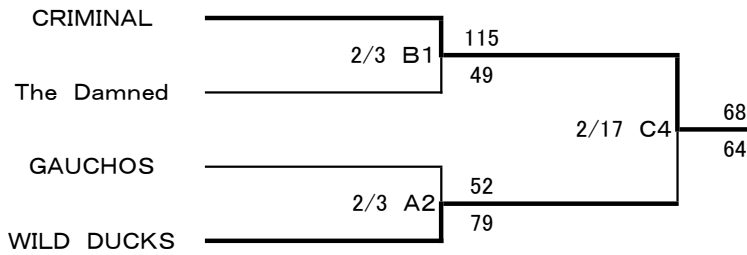

平成30年度第1回岡山県社会人バスケットボールリーグ

試合時間

1)ゲーム時間 10-2-10-10-10-2-10

順位・入替え	2月3日	笠岡市民	男子	男子3部	男子2部	男子3部	-----	-----	1	2	3	4	5
									9:00	10:30	12:00	13:30	15:00
	2月17日	ハート	男子	男子2部	男子4部	男子3部	男子4部	男子2部	9:00	10:30	12:00	13:30	15:00
	2月24日	ハート	入替	男子3-4	男子3-4	男子2-3	女子1-2	男子1-2	9:00	10:30	12:00	13:30	15:00
			入替	男子3-4	男子1-2	女子1-2	男子2-3						

《順位戦》

男子 【2部トーナメント戦】

男子 【3部リーグ戦】

	BLAST	金獅子	blow5	勝敗	順位
BLAST	/	○ 110-63	● 62-65	1勝1敗	2位
金獅子	● 63-110	/	● 61-81	2敗	3位
blow5	○ 65-62	○ 81-61	/	2勝	1位

男子 【4部リーグ戦】

	Sair	Loutus Roots	オールドスターズセリアックス岡山	勝敗	順位
Sair	/	○ 76-70	○ 81-76	2勝	1位
Loutus Roots	● 70-76	/	○ 66-64	1勝1敗	2位
オールドスターズセリアックス岡山	● 76-86	● 64-66	/	2敗	3位

《入替戦》

男子1部-2部

FICKLE SNAILS	VS	CRIMINAL	2/24 D5
水工OB	VS	WILD DUCKS	2/24 E2

男子2部-3部 ※3部順位戦上位に選択権

川崎医療福祉大学	VS	blow5	2/24 D3
Los Fearless	VS	BLAST	2/24 E4

男子3部-4部 ※4部順位戦上位に選択権

Dobirth	VS	Sair	2/24 D1
JuMble JaM	VS	Loutus Roots	2/24 E1
エレファンツ	VS	オールドスターズセリアックス岡山	2/24 D2

女子1部-2部

川崎医療福祉大学	VS	FIVE STARS	2/24 D4
One Up	VS	ZEELE	2/24 E3