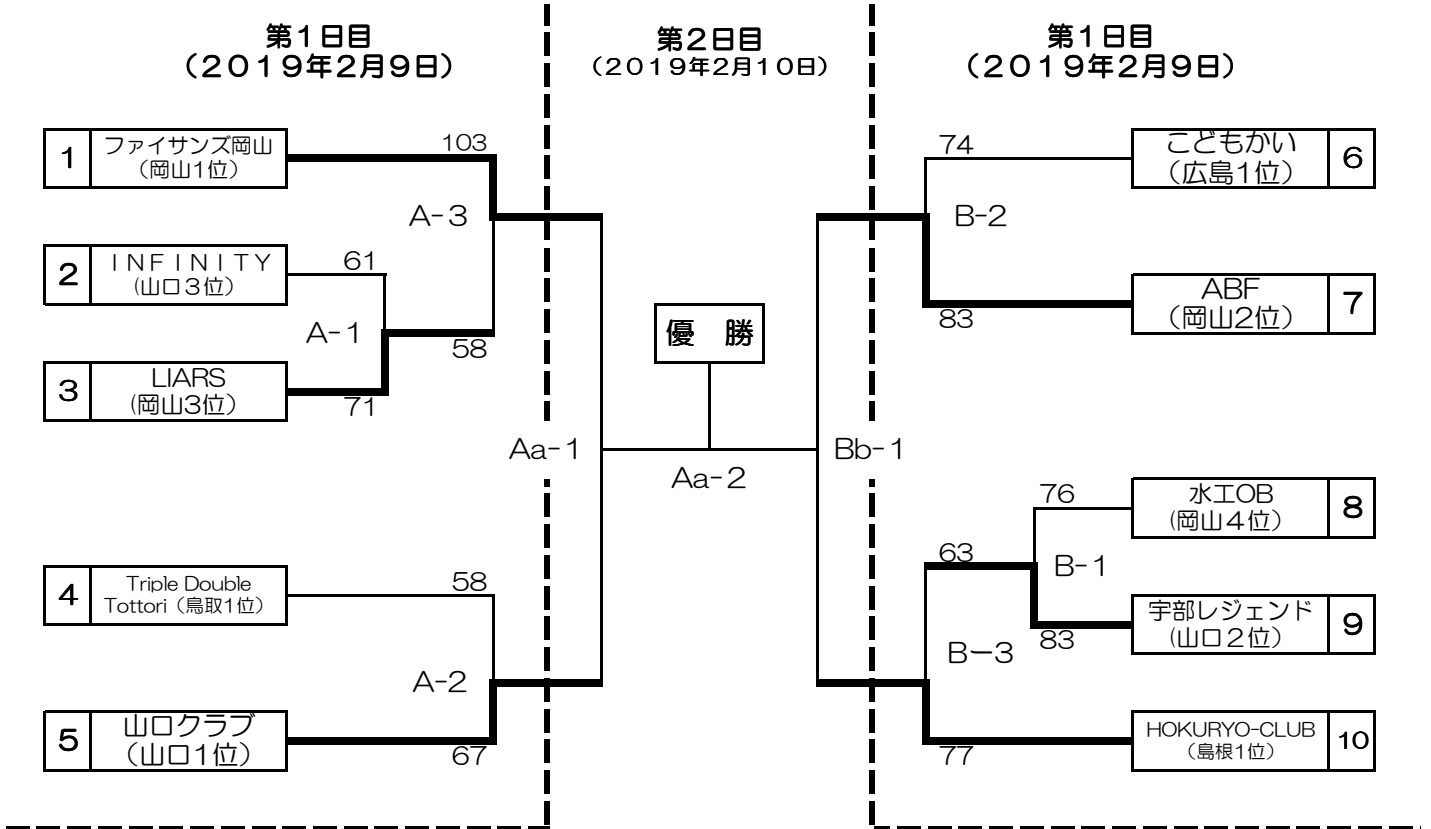

第1回 全日本社会人バスケットボール選手権大会 中国ブロック予選会組合せ

男子組合せ

女子組合せ

会場：ジップアリーナ岡山 (岡山市北区)

試合時間

2月9日

1: 13:00~14:35

2: 14:35~16:10

3: 16:10~17:25

2月10日

1: 9:30~

2: 12:30~

☆ 男女とも優勝及び準優勝チームは、第1回全日本社会人バスケットボール選手権大会の権利と義務を有する。

期日：2019年3月16日(土)~18日(月)

会場：鳥取県鳥取市 コカ・コーラボトラーズジャパンスポーツパーク体育館 (鳥取県民体育館)

鳥取産業体育館 (16日、17日のみ)