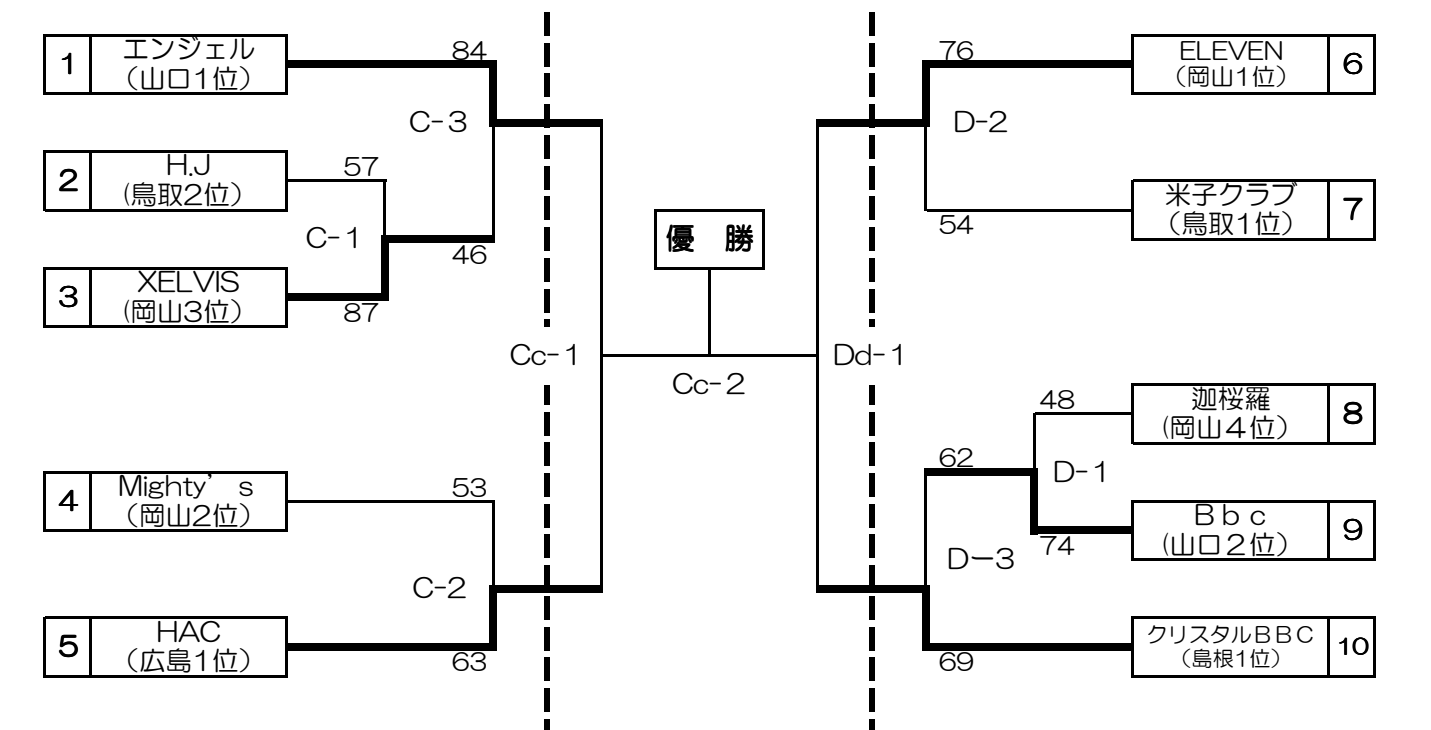

第1回 全日本社会人バスケットボール選手権大会 中国ブロック予選会組合せ

男子組合せ

女子組合せ

会場：ジップアリーナ岡山 (岡山市北区)

試合時間

2月9日

1: 13:00~14:35

2: 14:35~16:10

3: 16:10~17:25

2月10日

1: 9:30~

2: 12:30~

☆ 男女とも優勝及び準優勝チームは、第1回全日本社会人バスケットボール選手権大会の権利と義務を有する。

期日：2019年3月16日(土)~18日(月)

会場：鳥取県鳥取市 コカ・コーラボトラーズジャパンスポーツパーク体育館 (鳥取県民体育館)

鳥取産業体育館 (16日、17日のみ)