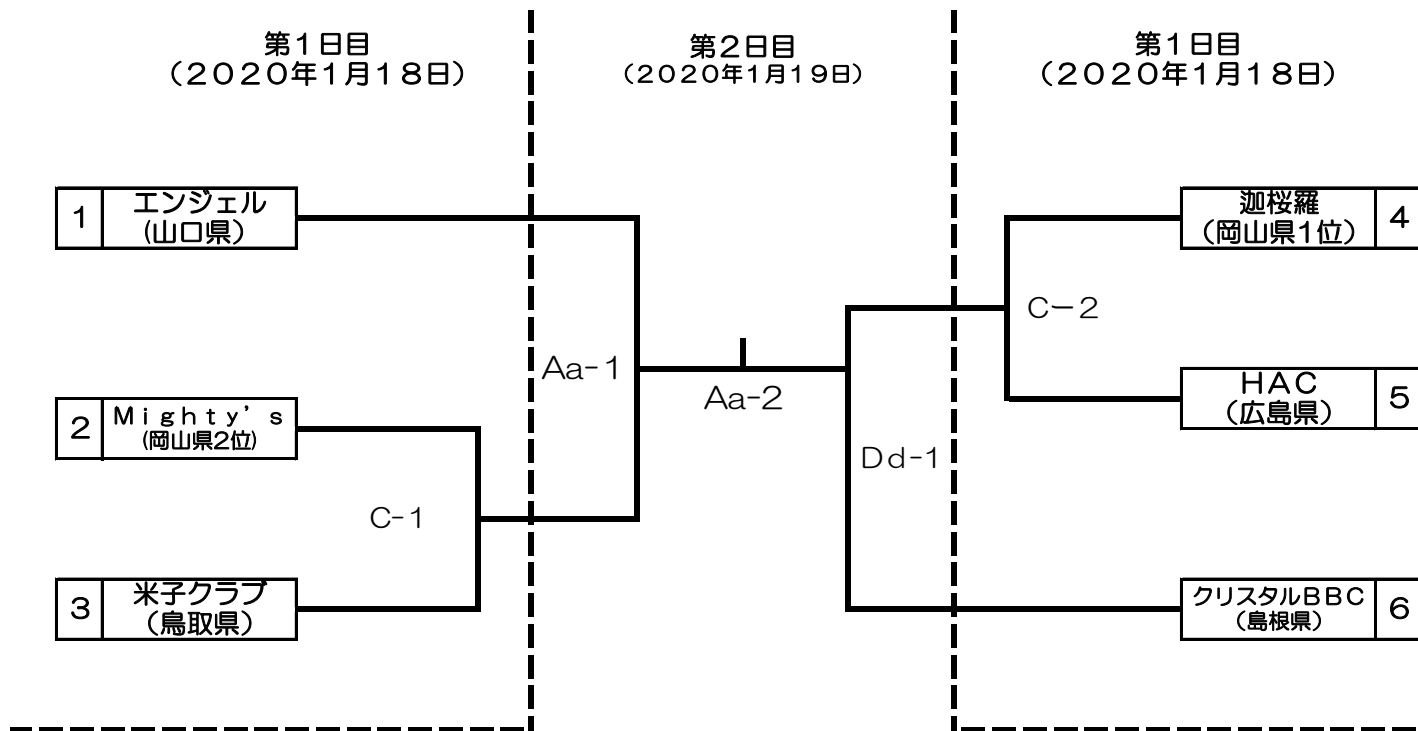

### 試合時間

1月18日 (体育館開場予定 12時 会場準備終了後)

1: 13:30~15:05

2: 15:05~16:40

3: 16:40~18:15

1月19日 (体育館開場 8時)

1: 9:30~

2: 12:30~

# 第2回 全日本社会人バスケットボール選手権大会 中国ブロック予選会組合せ