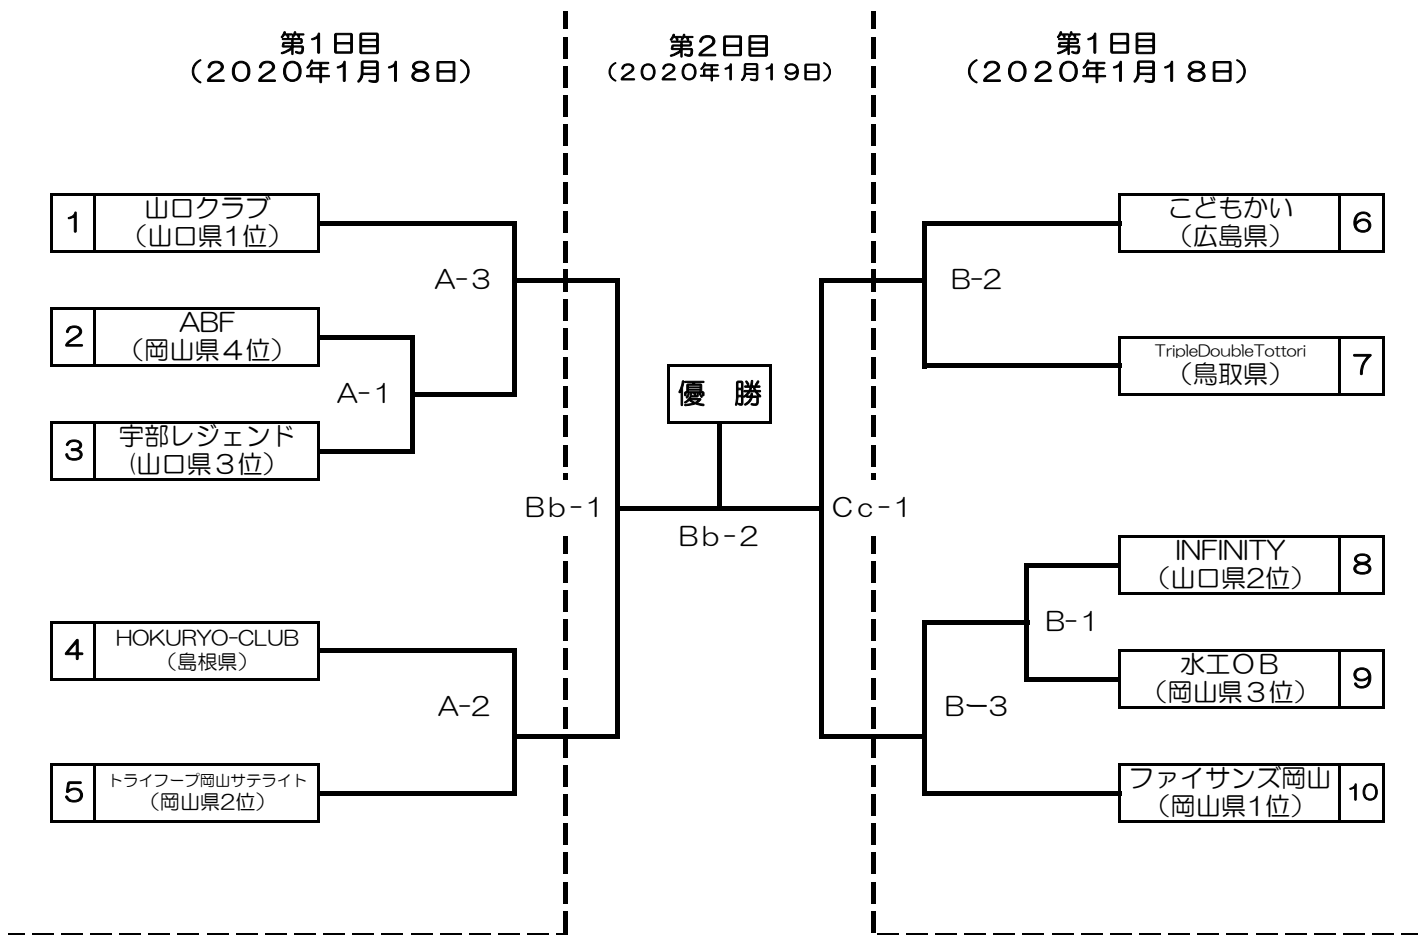

# 第2回 全日本社会人バスケットボール選手権大会 中国ブロック予選会組合せ

## 男子組合せ

### 試合時間

1月18日 (体育館開場予定 12時 会場準備終了後)

1: 13:30~15:05

2: 15:05~16:40

3: 16:40~18:15

1月19日 (体育館開場 8時)

1: 9:30~

2: 12:30~