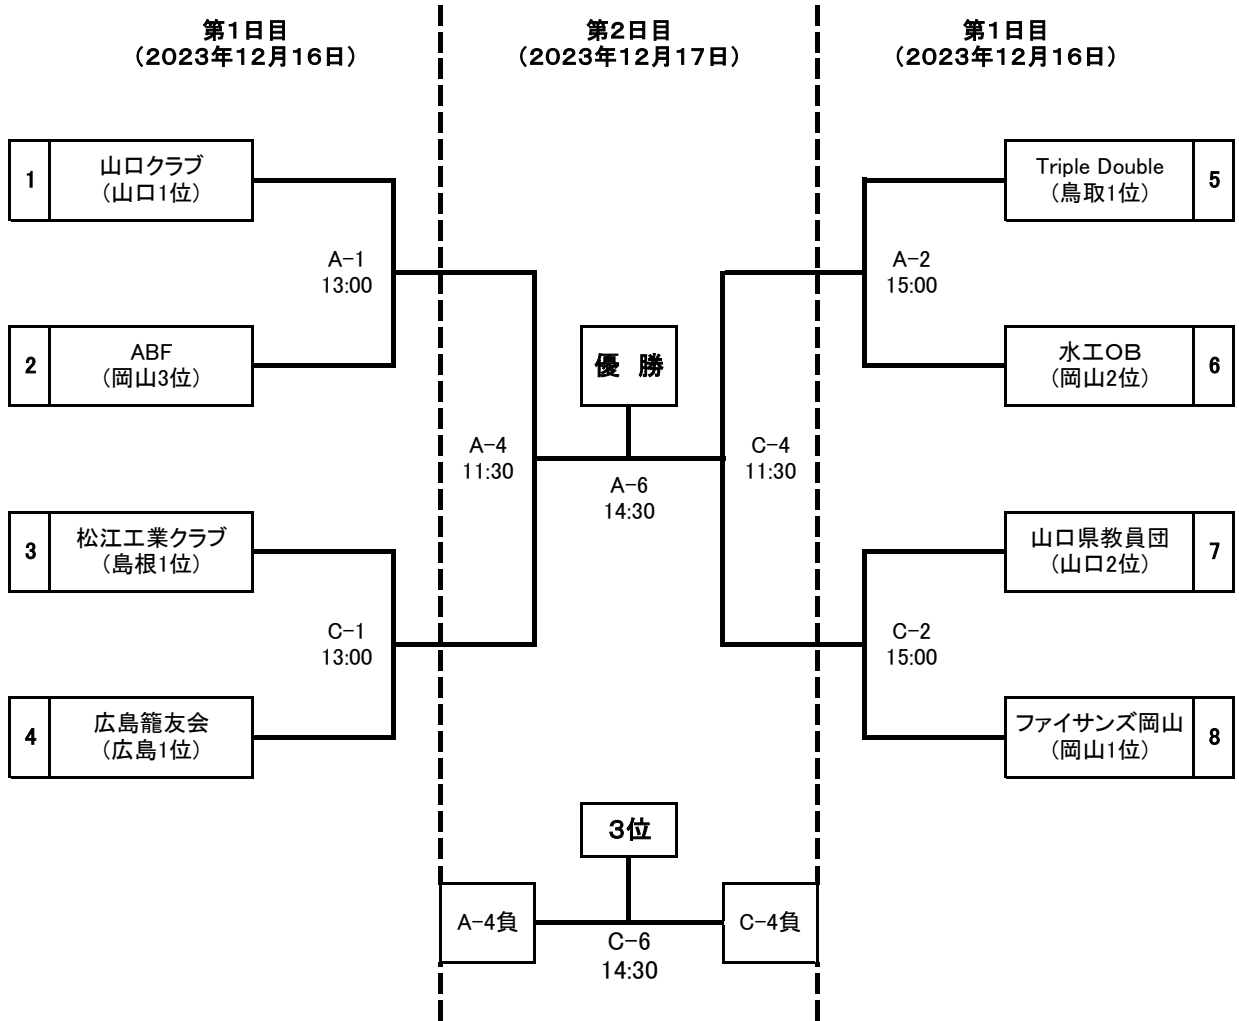

第6回 全日本社会人バスケットボール選手権大会 中国ブロック予選 組合せ

【 男子 】

【 女子 】