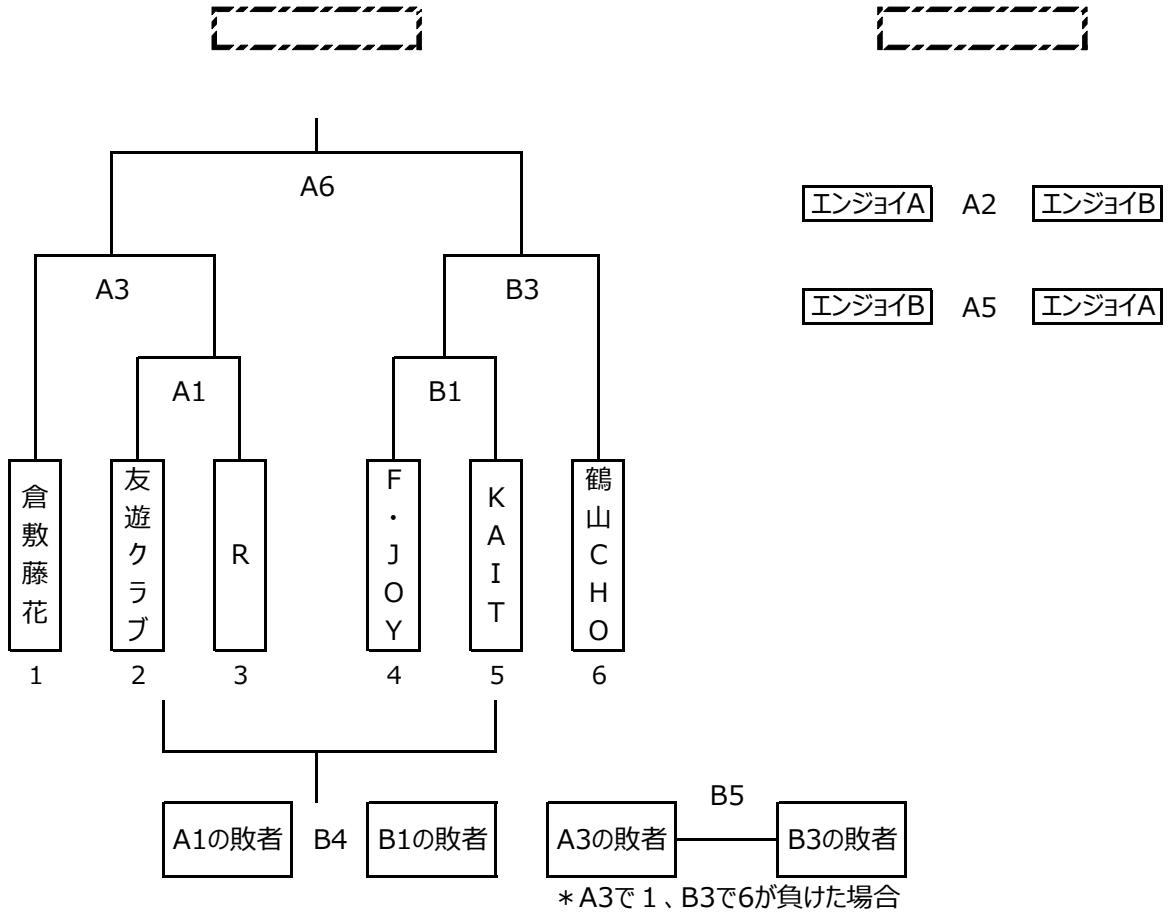

岡山県社会人レディースバスケットボール優勝大会

時

d

Aコート： 倉敷藤花 Bコート： 鶴山CHO
負けチーム (ただし、A3→インジョイA A6→インジョイB)

8分クォーター制で行う。(8-1-8-(8)-8-1-8)

開場 8:30

①9:30 ②10:50 ③12:10 ④13:30 ⑤14:50 ⑥16:10