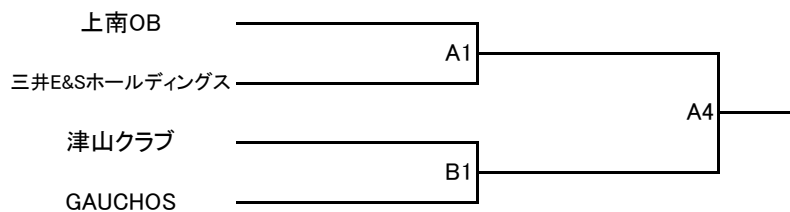

2023(令和5)年度第6回岡山県社会人バスケットボールリーグ

《順位戦》 2月4日(日) 真備総合体育館 【試合時間】10-2-10-10-10-2-10

男子 【2部順位戦】