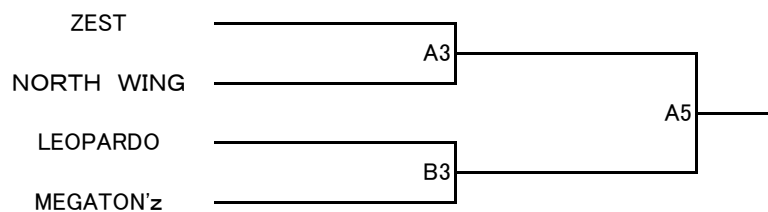

2023(令和5)年度第6回岡山県社会人バスケットボールリーグ

《順位戦》 2月4日(日) 真備総合体育館 【試合時間】10-2-10-10-10-2-10

男子 【2部順位戦】

【3部順位戦】

【4部順位戦】

《入替戦》 2月11日(日) 笠岡市民体育センター 【試合時間】10-2-10-10-10-2-10

男子1部-2部

岡山教員男子	VS	2部1位	2月11日	A3
岡山大学	VS	2部2位	2月11日	B3

男子2部-3部 ※3部順位戦上位に選択権

2部6位	VS	3部1位	2月11日	A2
2部6位	VS	3部2位	2月11日	B2

男子3部-4部 ※4部順位戦上位に選択権

3部6位	VS	4部1位	2月11日	A1
3部6位	VS	4部2位	2月11日	B1