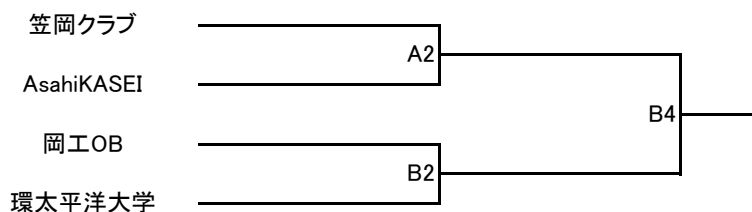

2023(令和5)年度第6回岡山県社会人バスケットボールリーグ

《順位戦》 2月4日(日) 真備総合体育館 【試合時間】10-2-10-10-10-2-10

男子 【2部順位戦】

【3部順位戦】

【4部順位戦】

《入替戦》 2月11日(日) 笠岡市民体育センター 【試合時間】10-2-10-10-10-2-10

男子1部-2部

岡山教員男子	VS	2部1位	2月11日	A3
岡山大学	VS	2部2位	2月11日	B3

男子2部-3部 ※3部順位戦上位に選択権

2部6位	VS	3部1位	2月11日	A2
2部6位	VS	3部2位	2月11日	B2

男子3部-4部 ※4部順位戦上位に選択権

3部6位	VS	4部1位	2月11日	A1
3部6位	VS	4部2位	2月11日	B1