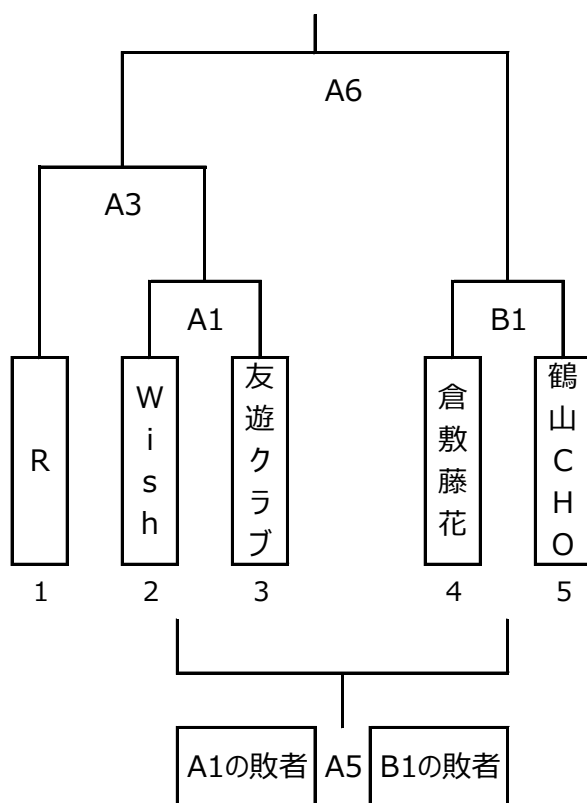

第6回岡山県社会人レディース秋季大会 組み合わせ

2023.11.23

フレンドリーの部

エンジョイの部

ミックス	A2	Ms'岡山
B★JOKER	B2	KAIT
F・JOY	A4	B★JOKER
KAIT	B4	ミックス
Ms'岡山	B6	F・JOY

*A3で1が負けた場合

1	B5	未定
---	----	----

【TO】

第1試合 Aコート: R Bコート: F・JOY

第2試合以降は、タイムスケジュールを確認のこと

【試合時間】 8分クォーター制で行う。(8-1-8-〈8〉-8-1-8)

【試合開始時間】 開場 8:30

①9:15 ②10:30 ③11:45 ④13:00 ⑤14:15 ⑥15:30