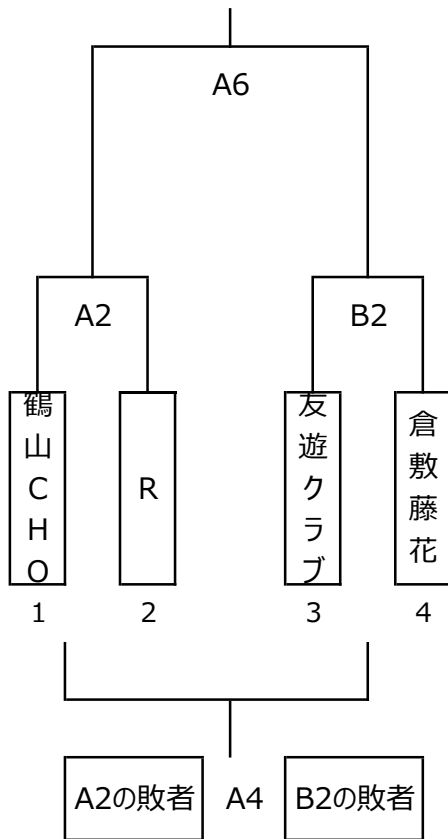

フレンドリー

エンジョイ

F・JOY	A1	WISH
Cat's	B1	KAIT
B★JOKER	A3	ミックス
KAIT	B4	F・JOY
ミックス	A5	Cat's
WISH	B5	B★JOKER

【TO】

第1試合 Aコート：ミックス Bコート： B★JOKER
 第2試合以降は、タイムスケジュールを確認のこと

【試合時間】 8分クォーター制で行う。(8-1-8-〈8〉-8-1-8)

【試合開始時間】 開場 8：30～ 会場準備

- ①9：20 ②10：30 ③11：40 ④14：00 ⑤15：10 ⑥16：20