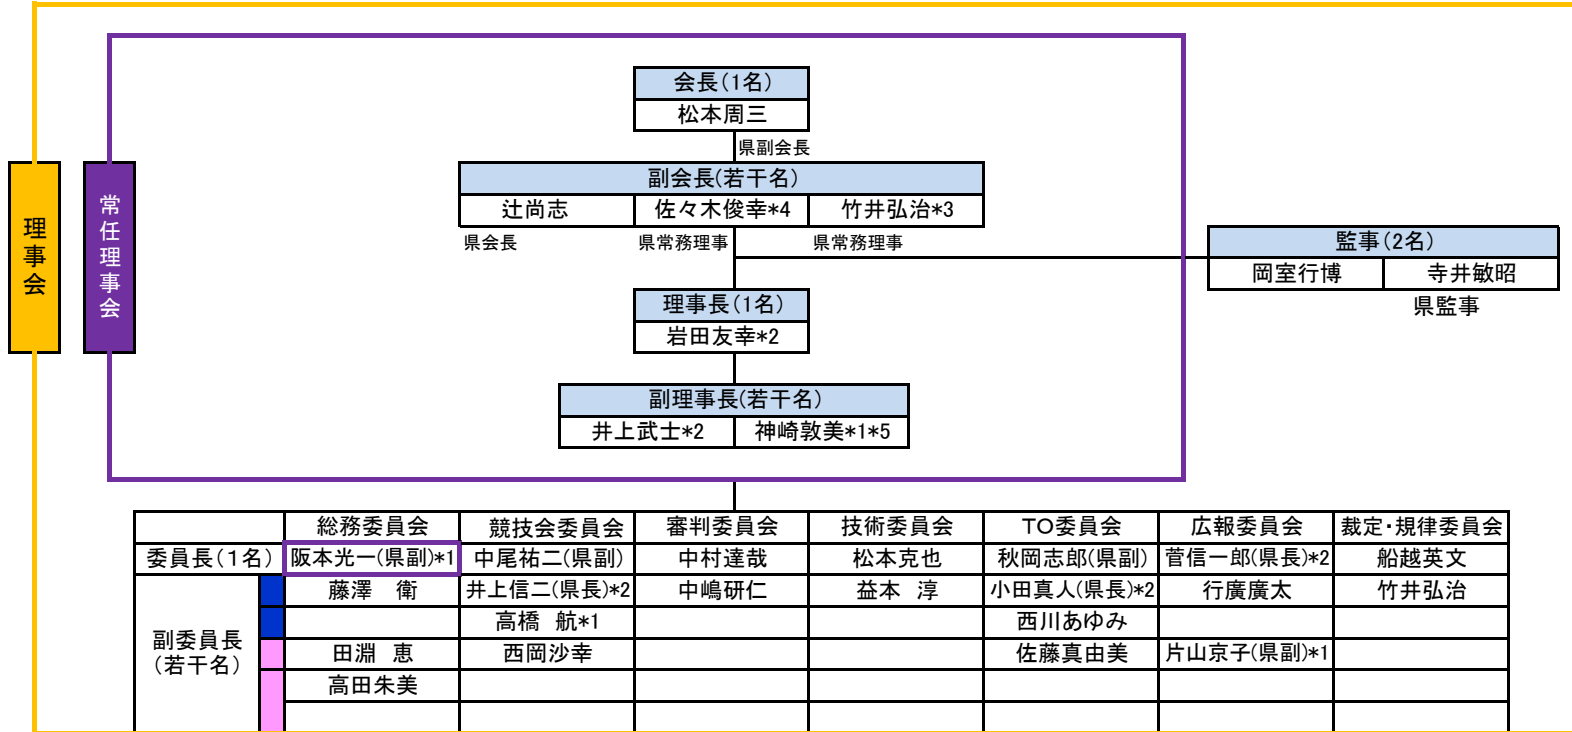

令和6・7年度 岡山県社会人バスケットボール連盟組織図

	総務委員会	競技会委員会	審判委員会	技術委員会	TO委員会	広報委員会	裁定・規律委員会
委員長(1名)	阪本光一(県副)*1	中尾祐二(県副)	中村達哉	松本克也	秋岡志郎(県副)	菅信一郎(県長)*2	船越英文
副委員長 (若干名)	藤澤 衛	井上信二(県長)*2	中嶋研仁	益本 淳	小田真人(県長)*2	行廣廣太	竹井弘治
		高橋 航*1			西川あゆみ		
	田淵 恵	西岡沙幸			佐藤真由美	片山京子(県副)*1	
	高田朱美						
委員 (若干名)	渡邊純菜	大久保弘昭	眞壁翔太郎		高木靖史	高井清之	福井隆広
		吉本貴昭	久田雄也		樋田大樹	三宅夏樹	田辺 恵一
		三山昌克*2	増田尚大		安原一磨	岡本麻由	
		吉田大貴	松元友依		小村純一		
		贄田智晴	川田 駿		金 涼一		
		山崎沙也嘉			杉原 満喜子		
		平井啓子	大塚聖子		遠藤安子	佐藤里織	原田洋子
		岸本美津子	岩上貴子		掛簗麻有	江見文香	高平みえか
		阿部万里	鈴木菜穂子			原田由美子	

- *1 県協会会員(社員)
- *2 県協会理事
- *3 JSB SBL担当者
- *4 JSBオープン・オーバーエイジ担当者
- *5 JSBフレンドリー担当者

■ 主務: オープン・オーバーエイジ
 ■ 主務: レディース

顧問	古河正道	逢沢一郎	長山桂一	鬼丸哲雄	伊崎基女		
	幸重忠徳	斉藤裕	田中一郎	河邊一正			
参与		湯浅 博史	有森正年				